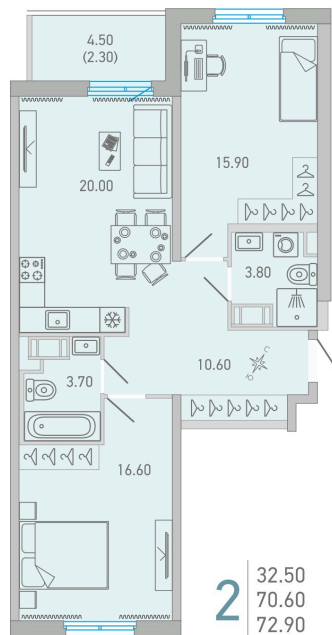

Номер: 7

2 комнатная 72.9 м²

Отсканируйте QR-код и
смотрите на сайте city-solutions.pro

11 168 776 руб.

В ипотеку от 51 334 руб.

На улицу и двор

С балконом

Корпус	LOVO	Этаж	3
Секция	1	Сдача	3 кв. 2025