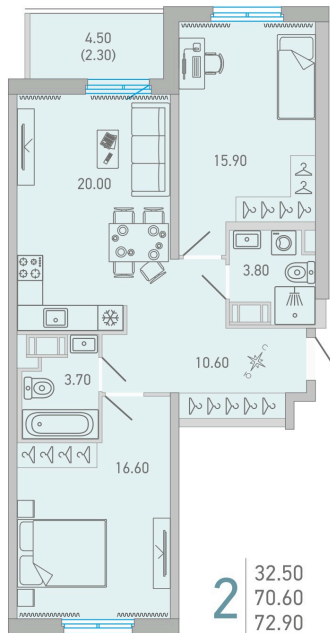

Номер: 7

2 комнатная 72.9 м²

Отсканируйте QR-код и
смотрите на сайте city-solutions.pro

11 168 776 руб.

В ипотеку от 51 334 руб.

На улицу и двор

С балконом

Корпус	LOVO	Этаж	3
Секция	1	Сдача	3 кв. 2025