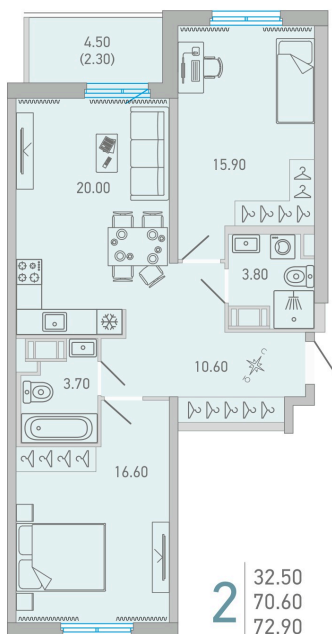

Номер: 168

2 комнатная 73.1 м²

Отсканируйте QR-код и
смотрите на сайте city-
solutions.pro

13 302 869 руб.

В ипотеку от 55 823 руб.

Черновая отделка

Во двор и на улицу

Корпус	LOVO	Этаж	3
Секция	1	Сдача	4 кв. 2025