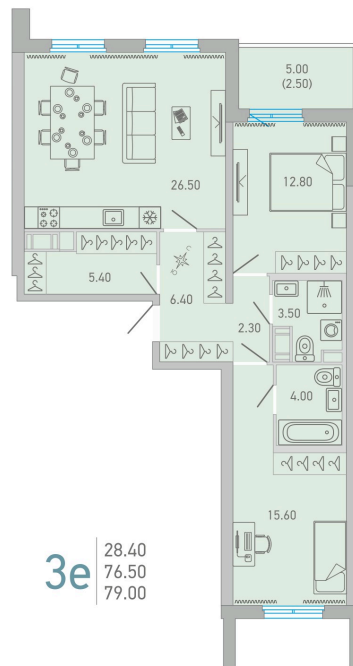

Номер: 216

3 комнатная 79 м²

 Отсканируйте QR-код и
 смотрите на сайте city-
 solutions.pro

12 609 710 руб.

В ипотеку от 57 957 руб.

На улицу и двор

С балконом

Корпус	LOVO	Этаж	15
Секция	3	Сдача	3 кв. 2025