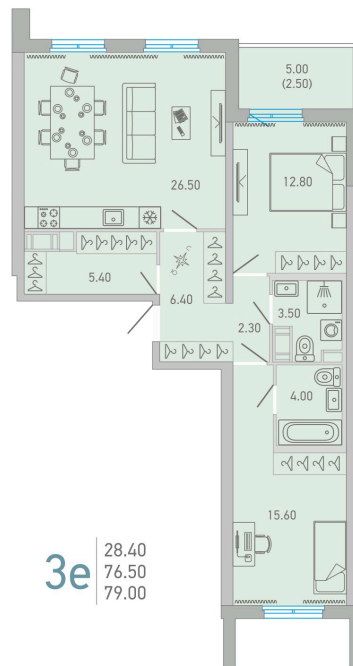

Номер: 216

3 комнатная 79 м²

 Отсканируйте QR-код и
 смотрите на сайте city-
 solutions.pro

12 362 461 руб.

В ипотеку от 57 957 руб.

На улицу и двор

С балконом

Корпус	LOVO	Этаж	15
Секция	3	Сдача	3 кв. 2025