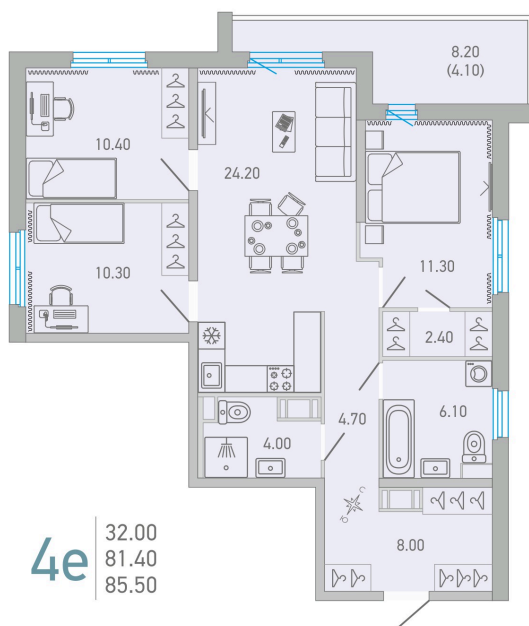

Номер: 208

4 комнатная 85.5 м²

Отсканируйте QR-код и
смотрите на сайте city-solutions.pro

13 430 012 руб.

В ипотеку от 61 727 руб.

На улицу и двор

С балконом

Корпус	LOVO	Этаж	13
Секция	3	Сдача	3 кв. 2025