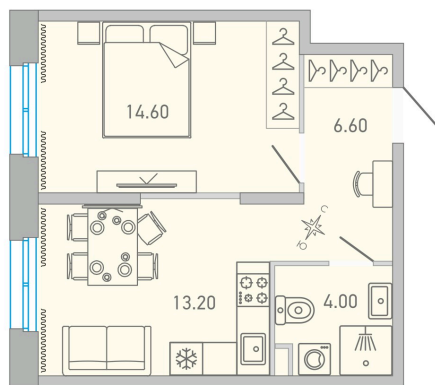

Номер: 129

 Отсканируйте QR-код и
 смотрите на сайте city-
 solutions.pro

1 комнатная 38.4 м²

1 | 14.60
38.40
38.40

6 012 052 руб.

В ипотеку от 27 633 руб.

Во двор

Корпус	LOVO	Этаж	2
Секция	3	Сдача	3 кв. 2025