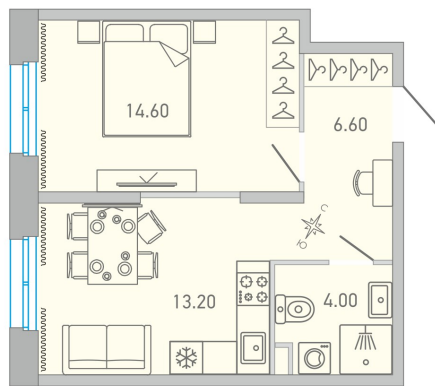

Номер: 129

1 комнатная 38.4 м²

Отсканируйте QR-код и
смотрите на сайте city-
solutions.pro

1 | 14.60
38.40
38.40

6 549 076 руб.

В ипотеку от 32 493 руб.

Во двор

Корпус LOVO