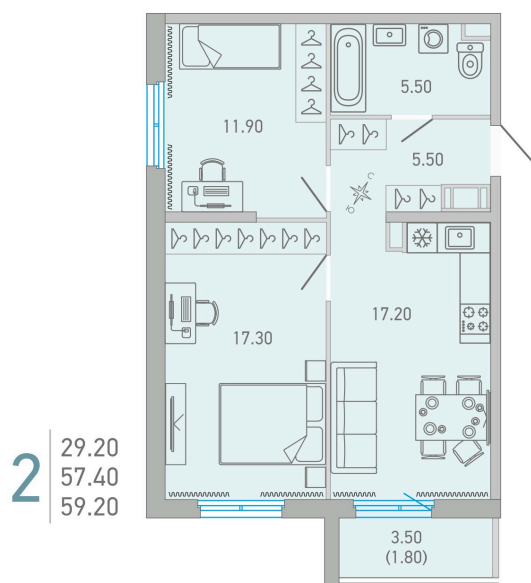

Номер: 226

2 комнатная 59.2 м²

 Отсканируйте QR-код и
 смотрите на сайте city-
 solutions.pro

9 235 083 руб.

В ипотеку от 42 447 руб.

Во двор

С балконом

Корпус	LOVO	Этаж	16
Секция	3	Сдача	3 кв. 2025