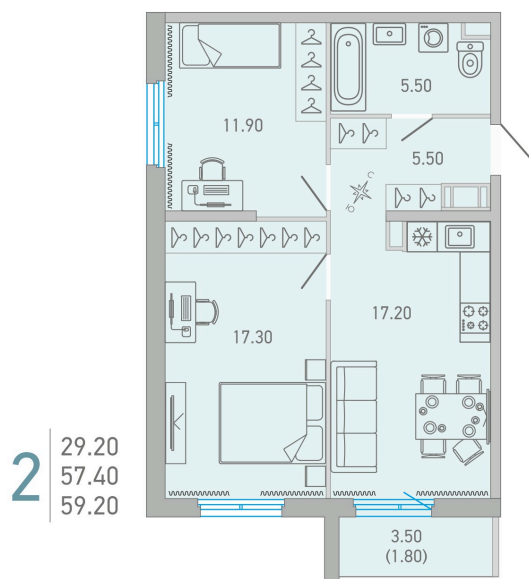

Номер: 100

2 комнатная 58.1 м²

Отсканируйте QR-код и
смотрите на сайте city-
solutions.pro

11 522 043 руб.

В ипотеку от 48 350 руб.

Черновая отделка

Во двор

Корпус	LOVO	Этаж	16
Секция	3	Сдача	4 кв. 2025