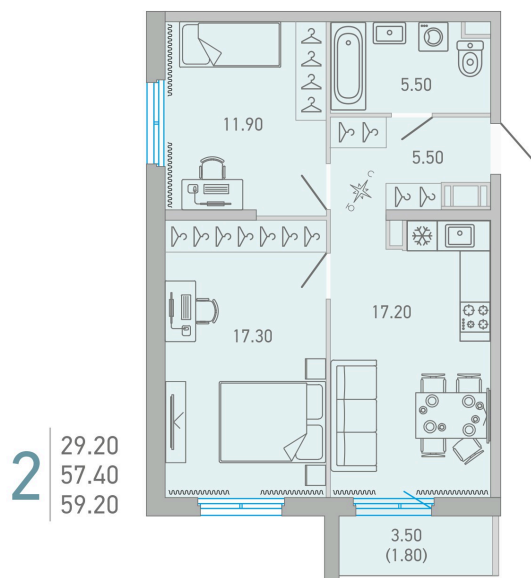

Номер: 100

2 комнатная 58.1 м²

Отсканируйте QR-код и
смотрите на сайте city-
solutions.pro

11 562 323 руб.

В ипотеку от 34 661 руб.

Черновая отделка

Во двор

Корпус	LOVO	Этаж	16
Секция	3	Сдача	4 кв. 2025