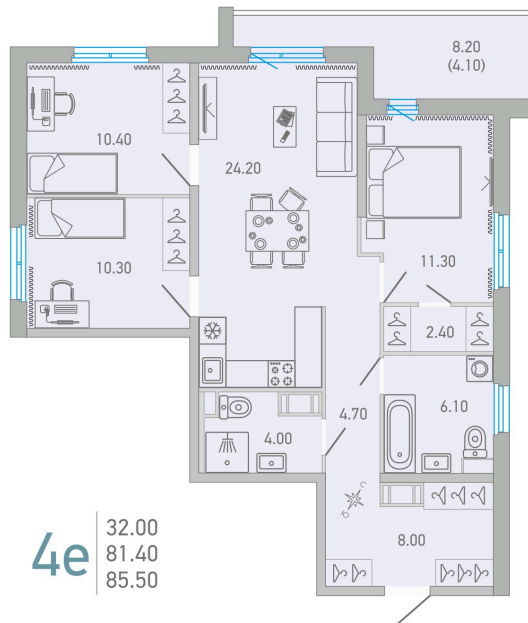

Номер: 152

4 комнатная 85.5 м²

Отсканируйте QR-код и
смотрите на сайте city-solutions.pro

13 016 322 руб.

В ипотеку от 61 022 руб.

На улицу и двор

С балконом

Корпус	LOVO	Этаж	5
Секция	3	Сдача	3 кв. 2025