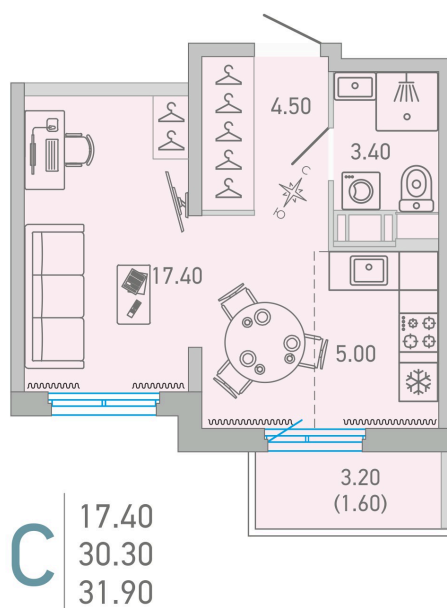

Номер: 26

Студия 31.9 м²

 Отсканируйте QR-код и
 смотрите на сайте city-
 solutions.pro

5 003 640 руб.

В ипотеку от 22 998 руб.

Во двор

С балконом

Корпус	LOVO	Этаж	7
Секция	1	Сдача	3 кв. 2025