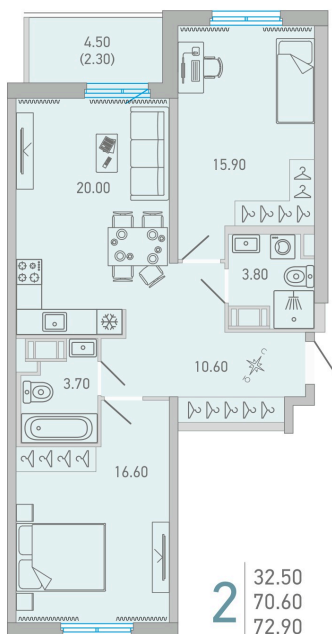

Номер: 213

2 комнатная 72.9 м²

Отсканируйте QR-код и
смотрите на сайте city-
solutions.pro

13 875 548 руб.

В ипотеку от 58 226 руб.

Черновая отделка

Во двор и на улицу

Корпус	LOVO	Этаж	12
Секция	1	Сдача	4 кв. 2025