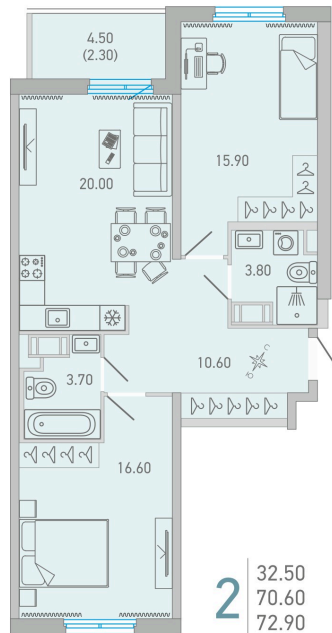

Номер: 52

2 комнатная 72.9 м²

Отсканируйте QR-код и
смотрите на сайте city-
solutions.pro

12 330 476 руб.

В ипотеку от 52 026 руб.

На улицу и двор

С балконом

Корпус	LOVO	Этаж	12
Секция	1		