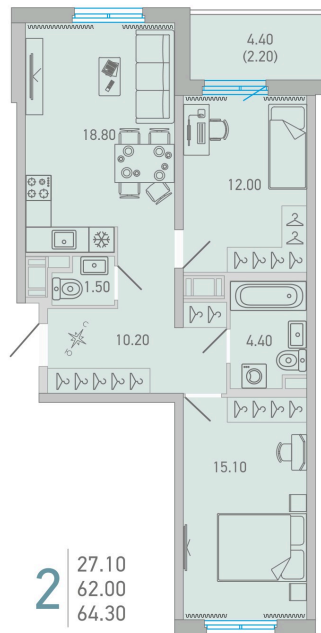

# 2 комнатная 64.3 м<sup>2</sup>

Отсканируйте QR-код и  
смотрите на сайте city-  
solutions.pro

10 955 635 руб.

В ипотеку от 46 225 руб.

На улицу и двор

С балконом

Корпус	LOVO	Этаж	14
Секция	2		

Адрес офиса продаж  
г Санкт-Петербург, ул Кантемировская, д 37