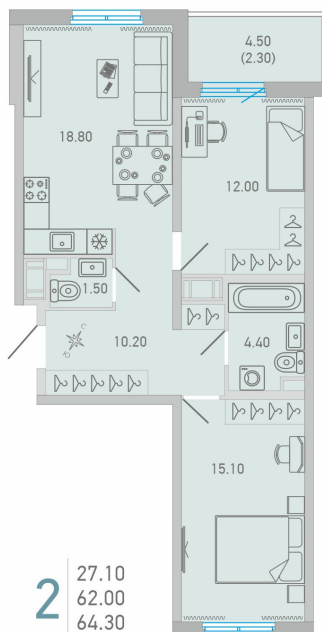

Номер: 150

2 комнатная 64.5 м²

Отсканируйте QR-код и
смотрите на сайте city-
solutions.pro

12 103 829 руб.

В ипотеку от 50 791 руб.

Черновая отделка

Во двор и на улицу

Корпус	LOVO	Этаж	14
Секция	2	Сдача	4 кв. 2025