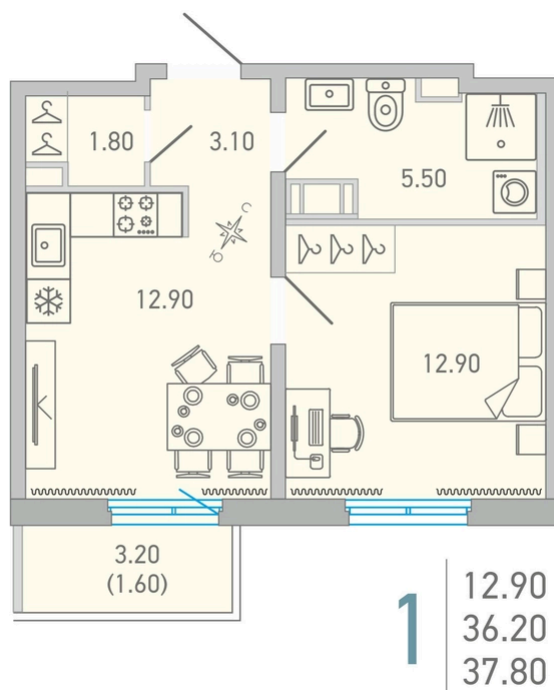

Главная страница

[Охраняемая территория](#)[Огороженная территория](#)[Спортивная площадка](#)[Игровая площадка](#)[Школа](#)[Детский сад](#)

Номер 10

Квартира 1-комнатная 37,8 м²

Без отделки

Вид во двор

С балконом

Корпус

LOVO

Секция

1

Этаж

4

Сдача

3 кв. 2025