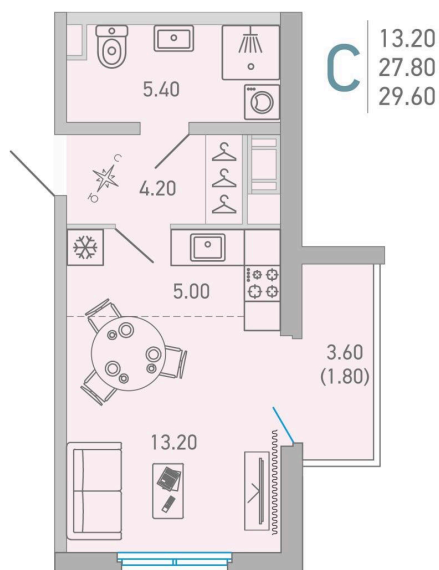

Номер: 220

Студия 29.1 м²

Отсканируйте QR-код и
смотрите на сайте city-
solutions.pro

6 010 501 руб.

В ипотеку от 25 222 руб.

Черновая отделка

Во двор

Корпус	LOVO	Этаж	14
Секция	1	Сдача	4 кв. 2025