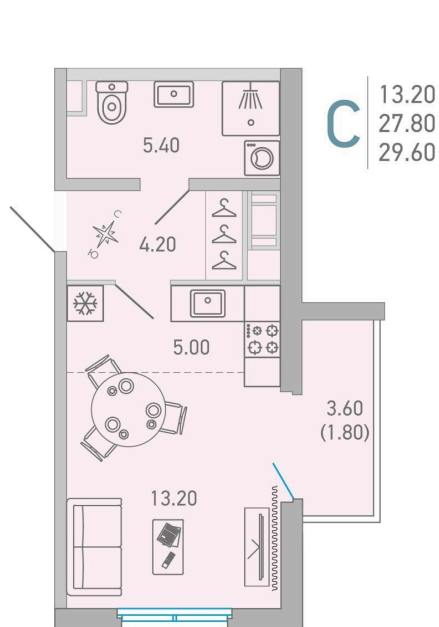

Номер: 220

Студия 29.1 м²

Отсканируйте QR-код и
смотрите на сайте city-
solutions.pro

6 010 518 руб.

В ипотеку от 25 222 руб.

Черновая отделка

Во двор

Корпус	LOVO	Этаж	14
Секция	1	Сдача	4 кв. 2025