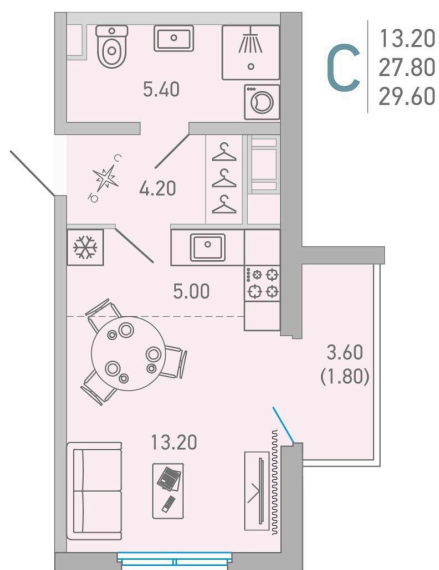

Номер: 59

Студия 29.6 м²

 Отсканируйте QR-код и
 смотрите на сайте city-
 solutions.pro

4 689 766 руб.

В ипотеку от 21 555 руб.

Во двор

С балконом

Корпус	LOVO	Этаж	14
Секция	1	Сдача	3 кв. 2025