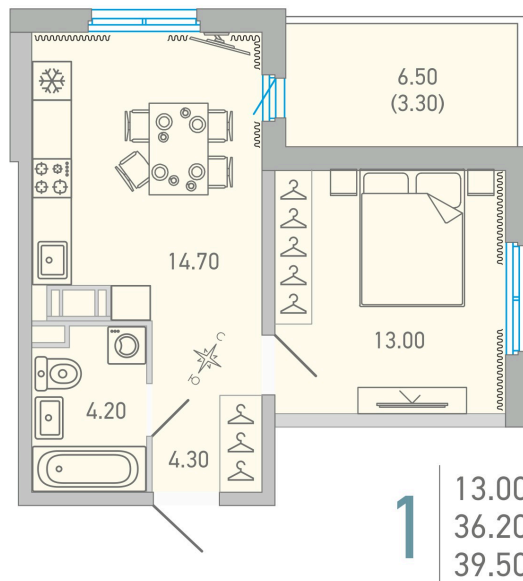

Номер: 53

 Отсканируйте QR-код и
 смотрите на сайте city-
 solutions.pro

1 комнатная 39.5 м²

6 057 931 руб.

В ипотеку от 28 401 руб.

На улицу и двор

С балконом

Корпус	LOVO	Этаж	13
Секция	1	Сдача	3 кв. 2025