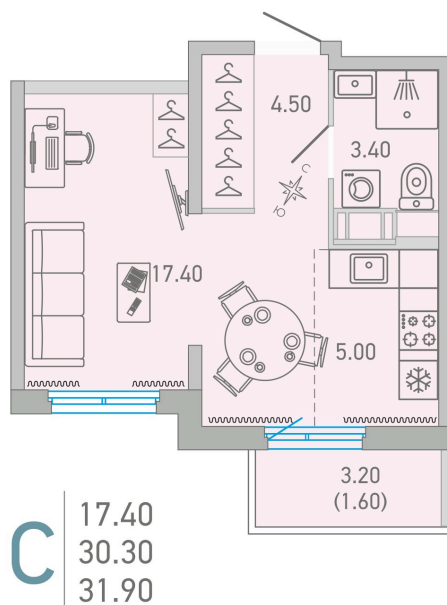

Номер: 217

Студия 30.8 м²

Отсканируйте QR-код и
смотрите на сайте city-
solutions.pro

7 731 431 руб.

В ипотеку от 32 444 руб.

Чистовая отделка

Во двор

Корпус

LOVO

Этаж

13

Секция

1

Сдача

4 кв. 2025

28.04.2026 07:31 (Мск)