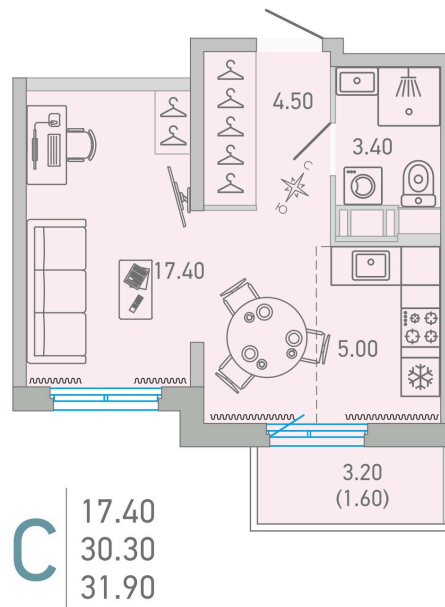

Номер: 56

Студия 31.9 м²

 Отсканируйте QR-код и
 смотрите на сайте city-
 solutions.pro

5 046 933 руб.

В ипотеку от 23 197 руб.

Во двор

С балконом

Корпус	LOVO	Этаж	13
Секция	1	Сдача	3 кв. 2025