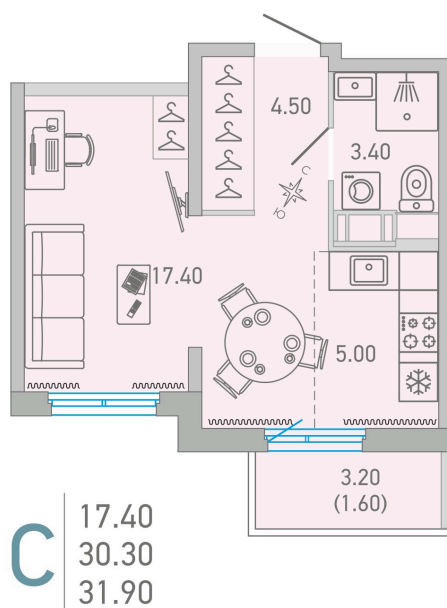

Номер: 217

Студия 30.8 м²

Отсканируйте QR-код и
смотрите на сайте city-
solutions.pro

7 731 431 руб.

В ипотеку от 32 444 руб.

Чистовая отделка

Во двор

Корпус	LOVO	Этаж	13
Секция	1	Сдача	4 кв. 2025