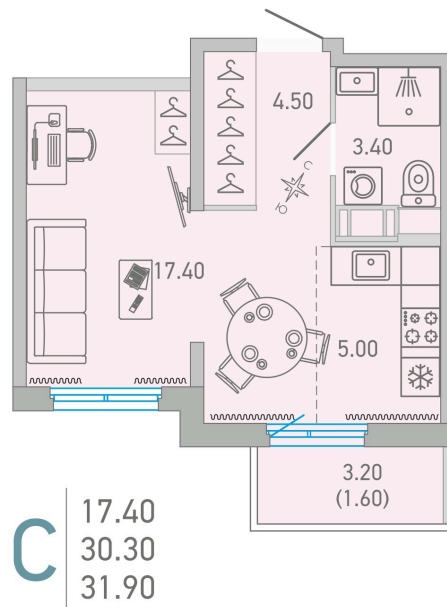

Номер: 56

Студия 31.9 м²

Отсканируйте QR-код и
смотрите на сайте city-
solutions.pro

5 497 748 руб.

В ипотеку от 23 197 руб.

Во двор

С балконом

Корпус	LOVO	Этаж	13
Секция	1		