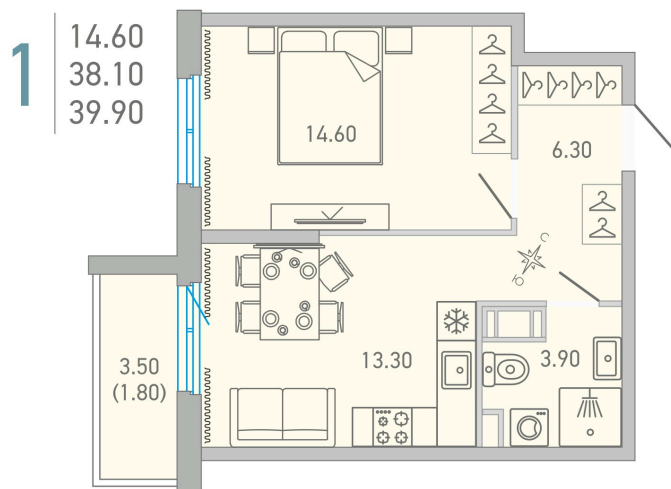

Номер: 185

 Отсканируйте QR-код и
 смотрите на сайте city-
 solutions.pro

1 комнатная 39.9 м²

6 316 381 руб.

В ипотеку от 29 032 руб.

Во двор

С балконом

Корпус	LOVO	Этаж	10
Секция	3	Сдача	3 кв. 2025