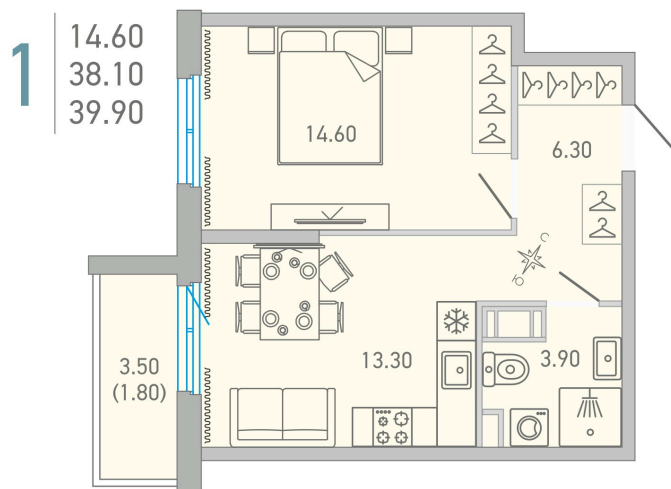

Номер: 185

 Отсканируйте QR-код и
 смотрите на сайте city-
 solutions.pro

1 комнатная 39.9 м²

6 880 589 руб.

В ипотеку от 29 032 руб.

Во двор

С балконом

| | | | |
|--------|------|------|----|
| Корпус | LOVO | Этаж | 10 |
| Секция | 3 | | |