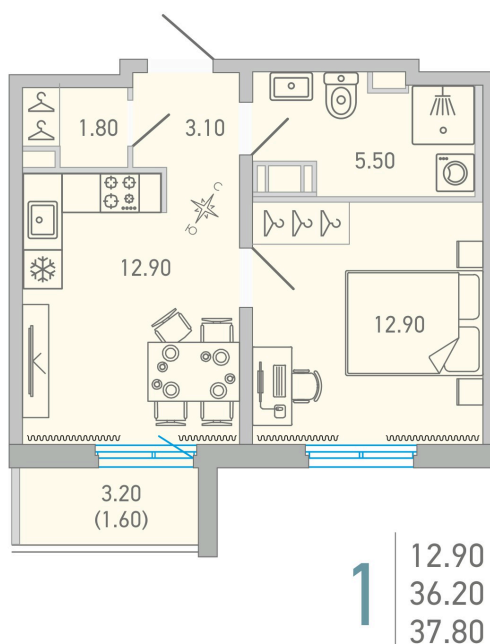

Номер: 226

Отсканируйте QR-код и
смотрите на сайте city-
solutions.pro

1 комнатная 37.2 м²

7 451 756 руб.

В ипотеку от 31 270 руб.

Черновая отделка

Во двор

Корпус	LOVO	Этаж	15
Секция	1	Сдача	4 кв. 2025