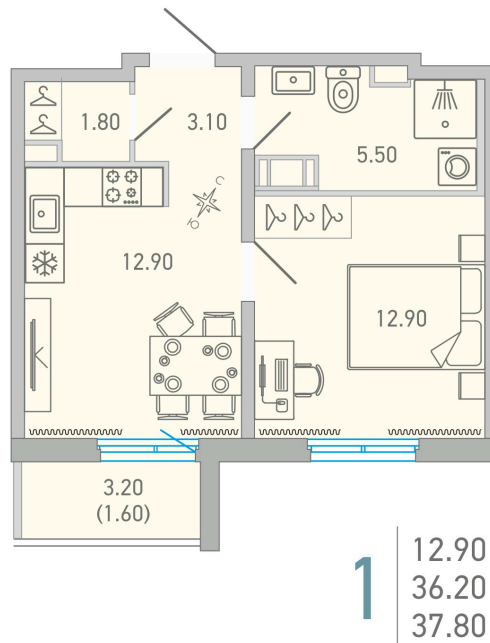

Номер: 65

# 1 комнатная 37.8 м<sup>2</sup>

 Отсканируйте QR-код и  
 смотрите на сайте city-  
 solutions.pro

## 5 950 035 руб.

В ипотеку от 27 253 руб.

Во двор

С балконом

Корпус	LOVO	Этаж	15
Секция	1	Сдача	3 кв. 2025

 Адрес офиса продаж  
 г Санкт-Петербург, ул Кантемировская, д 37

04.04.2025 15:37 (Мск)

время работы