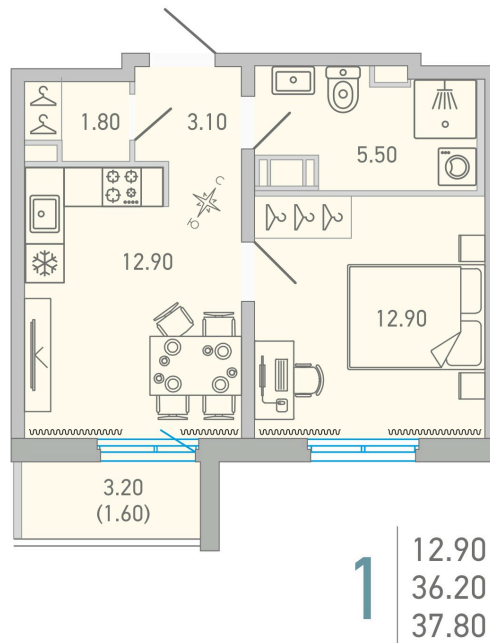

Номер: 65

 Отсканируйте QR-код и
 смотрите на сайте city-
 solutions.pro

1 комнатная 37.8 м²

5 813 031 руб.

В ипотеку от 27 253 руб.

Во двор

С балконом

Корпус	LOVO	Этаж	15
Секция	1	Сдача	3 кв. 2025