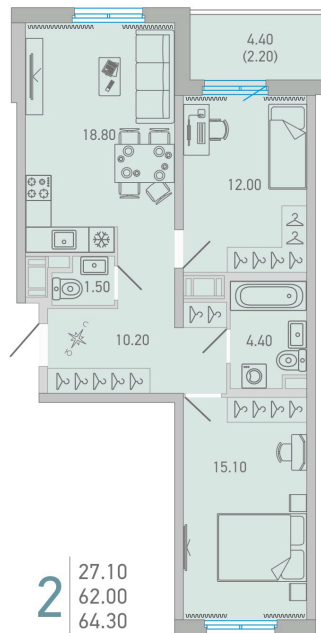

Номер: 118

# 2 комнатная 64.3 м<sup>2</sup>

Отсканируйте QR-код и  
смотрите на сайте city-  
solutions.pro

10 970 636 руб.

В ипотеку от 46 289 руб.

На улицу и двор

С балконом

Корпус	LOVO	Этаж	15
Секция	2		

Адрес офиса продаж  
г Санкт-Петербург, ул Кантемировская, д 37