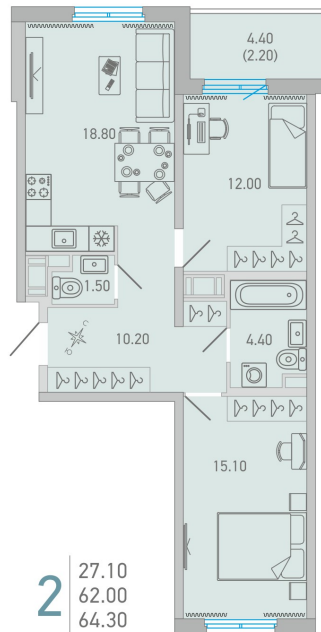

Номер: 118

2 комнатная 64.3 м²

Отсканируйте QR-код и
смотрите на сайте city-
solutions.pro

10 862 016 руб.

В ипотеку от 54 430 руб.

На улицу и двор

С балконом

Корпус LOVO