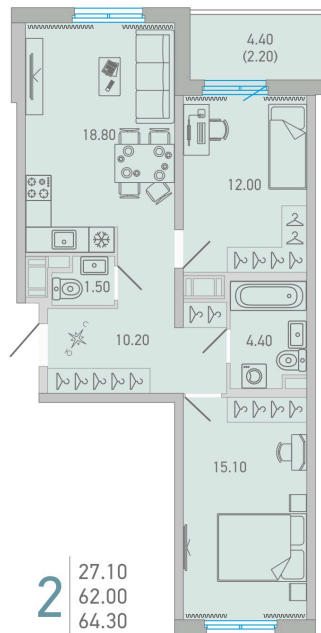

Номер: 118

2 комнатная 64.3 м²

 Отсканируйте QR-код и
 смотрите на сайте city-
 solutions.pro

10 071 044 руб.

В ипотеку от 46 289 руб.

На улицу и двор

С балконом

Корпус	LOVO	Этаж	15
Секция	2	Сдача	3 кв. 2025