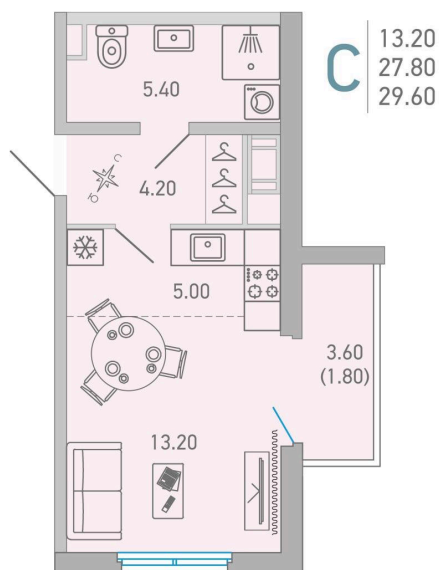

# Студия 29.6 м<sup>2</sup>

Отсканируйте QR-код и  
смотрите на сайте [city-solutions.pro](https://city-solutions.pro)

## 4 662 976 руб.

В ипотеку от 21 432 руб.

Во двор

С балконом

Корпус	LOVO	Этаж	10
Секция	1	Сдача	3 кв. 2025

Адрес офиса продаж  
г Санкт-Петербург, ул Кантемировская, д 37

04.04.2025 02:13 (Мск)

время работы