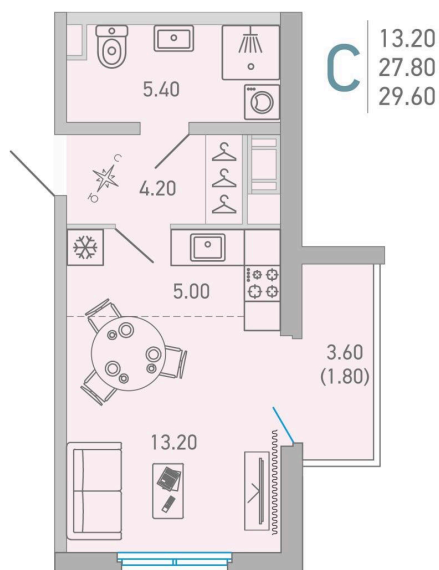

Номер: 200

Студия 28.2 м²

Отсканируйте QR-код и
смотрите на сайте city-
solutions.pro

7 283 317 руб.

В ипотеку от 30 563 руб.

Чистовая отделка

Во двор

Корпус	LOVO	Этаж	10
Секция	1	Сдача	4 кв. 2025