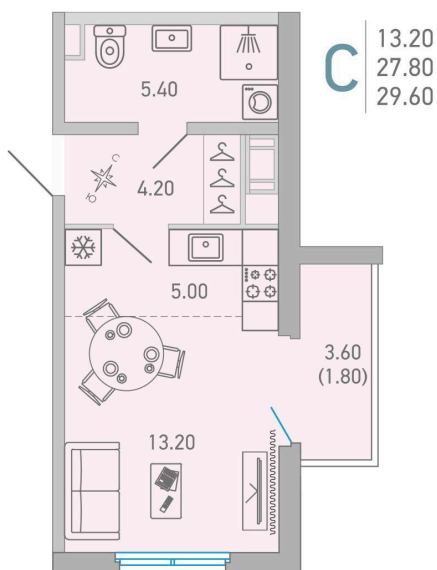

Номер: 200

Студия 28.2 м²

Отсканируйте QR-код и
смотрите на сайте city-
solutions.pro

7 283 317 руб.

В ипотеку от 30 563 руб.

Чистовая отделка

Во двор

Корпус	LOVO	Этаж	10
Секция	1	Сдача	4 кв. 2025