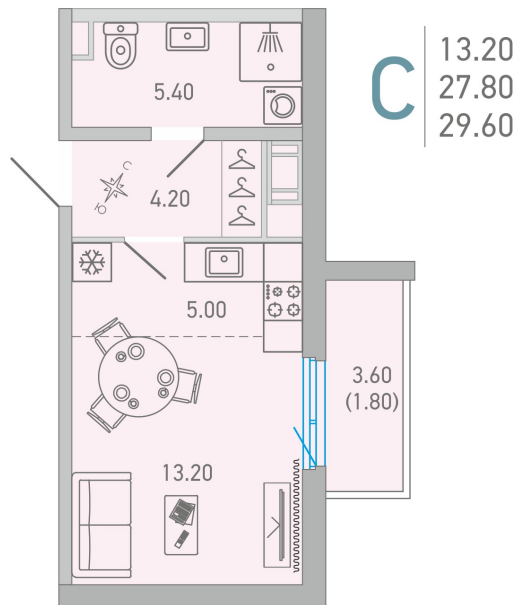

# Студия 29.6 м<sup>2</sup>

Отсканируйте QR-код и  
смотрите на сайте city-  
solutions.pro

5 029 202 руб.

В ипотеку от 25 202 руб.

Во двор

С балконом

Корпус LOVO

Этаж 10