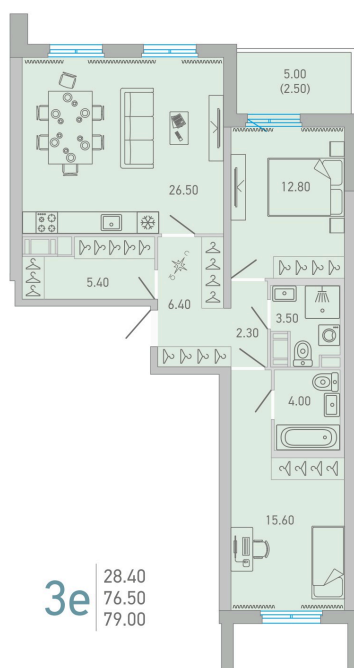

Номер: 223

3 комнатная 79 м²

 Отсканируйте QR-код и
 смотрите на сайте city-
 solutions.pro

12 378 974 руб.

В ипотеку от 58 034 руб.

На улицу и двор

С балконом

Корпус	LOVO	Этаж	16
Секция	3	Сдача	3 кв. 2025