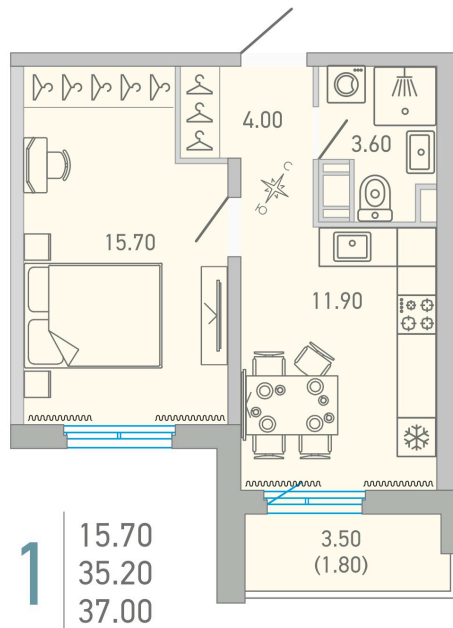

Номер: 224

1 комнатная 37 м²

 Отсканируйте QR-код и
 смотрите на сайте city-
 solutions.pro

5 797 876 руб.

В ипотеку от 26 649 руб.

Во двор

С балконом

Корпус	LOVO	Этаж	16
Секция	3	Сдача	3 кв. 2025