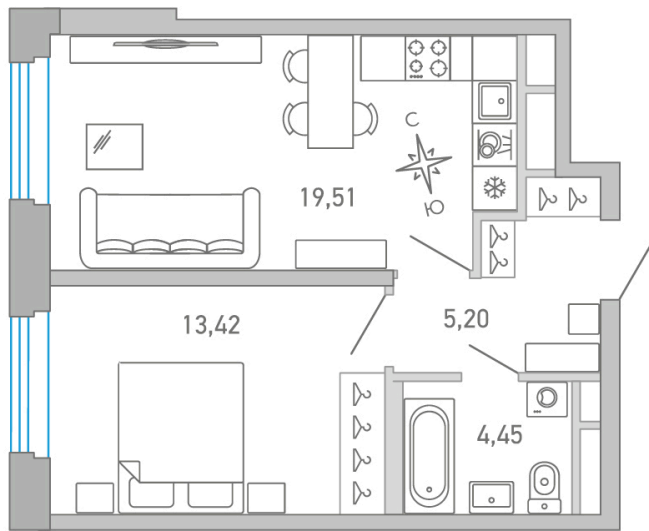

Номер: 171

Отсканируйте QR-код и
смотрите на сайте city-
solutions.pro

1 комнатная 42.71 м²

1 | 13,42
42,71

19 401 736 руб.

В ипотеку от 81 862 руб.

Во двор

Корпус	Министр	Этаж	6
Секция	4		