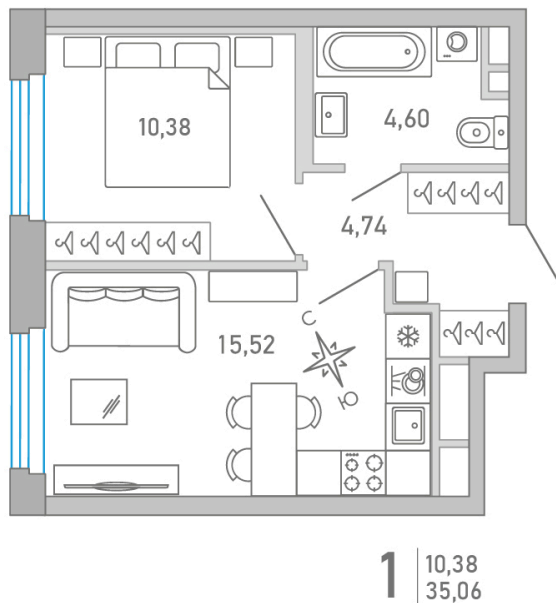

Номер: 11

Отсканируйте QR-код и
смотрите на сайте city-
solutions.pro

1 комнатная 35.06 м²

16 470 743 руб.

В ипотеку от 69 495 руб.

На улицу

Корпус	Министр	Этаж	3
Секция	1		

Адрес офиса продаж
г Санкт-Петербург, ул Кантемировская, д 37