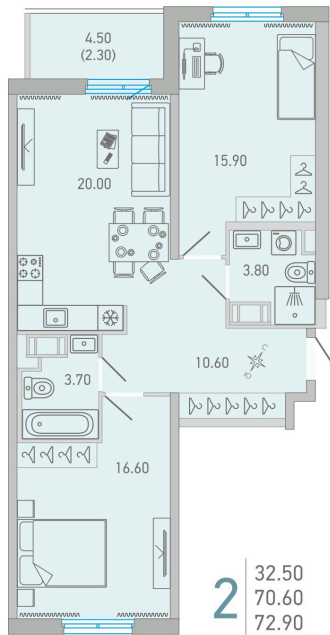

Номер: 37

2 комнатная 72.9 м²

Отсканируйте QR-код и
смотрите на сайте city-solutions.pro

12 279 528 руб.

В ипотеку от 51 811 руб.

На улицу и двор

С балконом

Корпус	LOVO	Этаж	9
Секция	1		