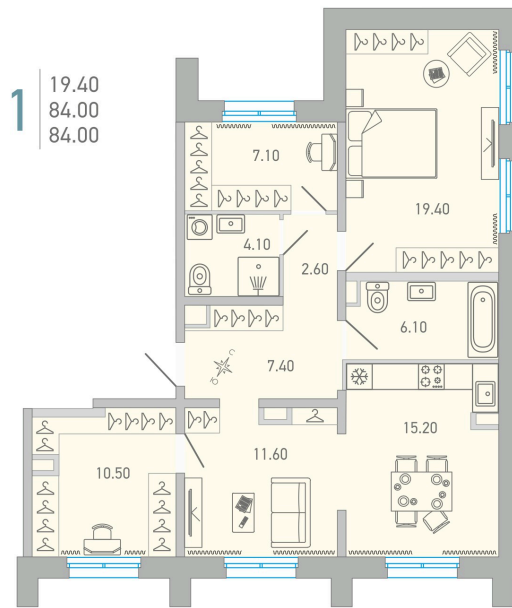

Номер: 1

3 комнатная 84 м²

 Отсканируйте QR-код и
 смотрите на сайте city-
 solutions.pro

13 037 981 руб.

В ипотеку от 59 716 руб.

На улицу и двор

Корпус	LOVO	Этаж	2
Секция	1	Сдача	3 кв. 2025

 Адрес офиса продаж
 г Санкт-Петербург, ул Кантемировская, д 37