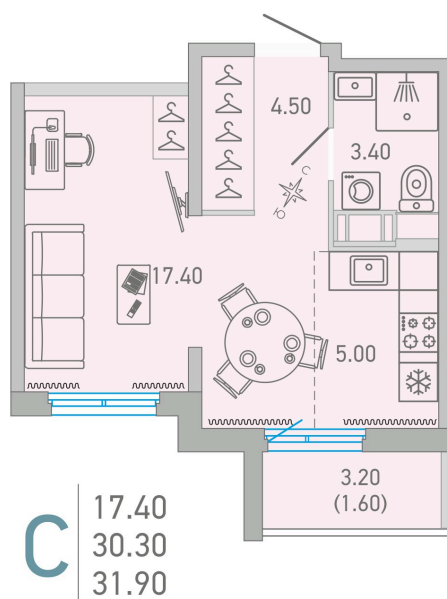

Номер: 11

Студия 31.9 м²

 Отсканируйте QR-код и
 смотрите на сайте city-solutions.pro

4 977 153 руб.

В ипотеку от 22 876 руб.

Во двор

С балконом

Корпус	LOVO	Этаж	4
Секция	1	Сдача	3 кв. 2025