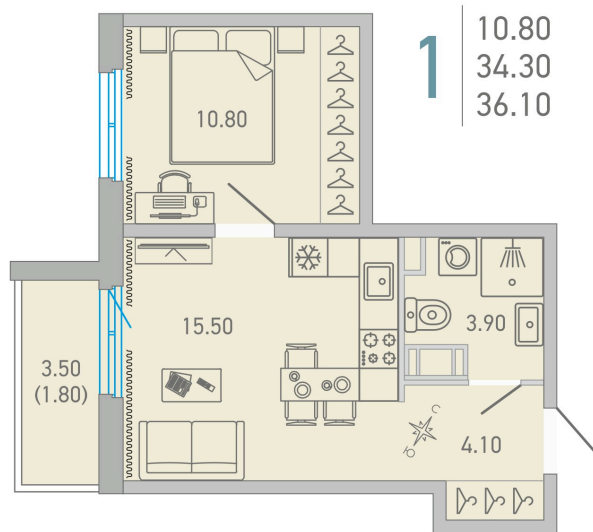

Номер: 221

 Отсканируйте QR-код и
 смотрите на сайте city-
 solutions.pro

1 комнатная 36.1 м²

5 754 308 руб.

В ипотеку от 26 448 руб.

Во двор

С балконом

Корпус	LOVO	Этаж	15
Секция	3	Сдача	3 кв. 2025