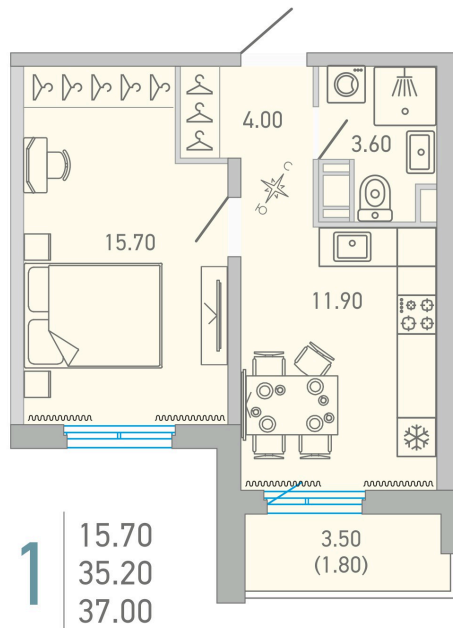

Номер: 182

1 комнатная 37 м²

 Отсканируйте QR-код и
 смотрите на сайте city-
 solutions.pro

5 636 562 руб.

В ипотеку от 26 425 руб.

Во двор

С балконом

Корпус	LOVO	Этаж	10
Секция	3	Сдача	3 кв. 2025