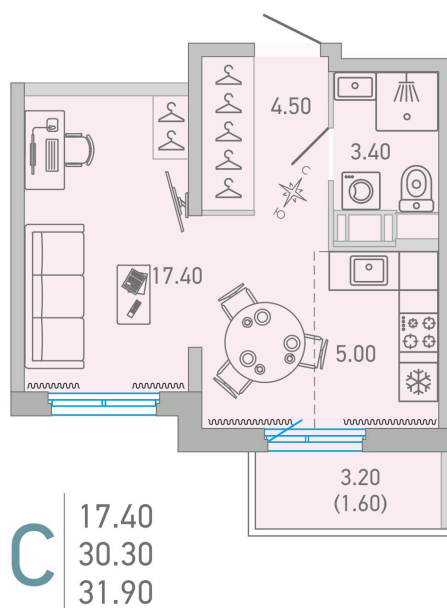

Номер: 36

Студия 31.9 м²

 Отсканируйте QR-код и
 смотрите на сайте city-
 solutions.pro

5 466 298 руб.

В ипотеку от 23 064 руб.

Во двор

С балконом

Корпус	LOVO	Этаж	9
Секция	1		