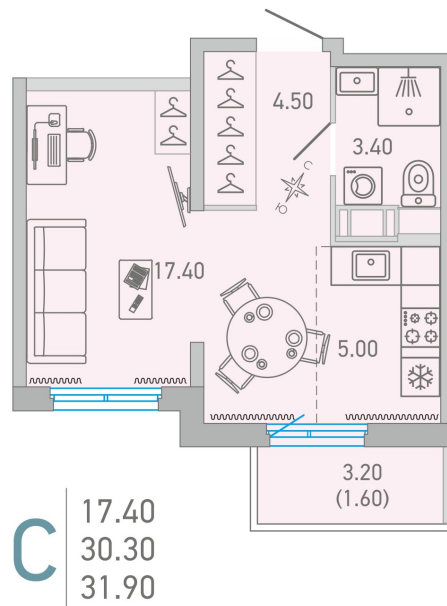

Номер: 36

Студия 31.9 м²

Отсканируйте QR-код и
смотрите на сайте city-
solutions.pro

5 412 176 руб.

В ипотеку от 27 121 руб.

Во двор

С балконом

Корпус LOVO

Этаж 9

Секция 1

19.09.2024, 01:42

Не является публичной офертой, цена может быть скорректирована. Информация взята с сайта «city-solutions.pro»