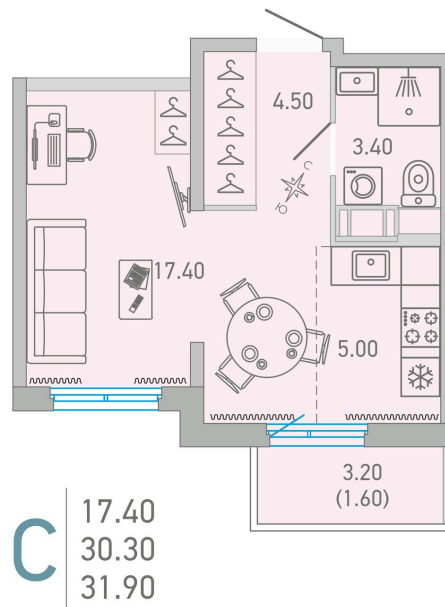

Номер: 36

# Студия 31.9 м<sup>2</sup>

 Отсканируйте QR-код и  
 смотрите на сайте city-  
 solutions.pro

## 5 018 062 руб.

В ипотеку от 23 064 руб.

Во двор

С балконом

Корпус	LOVO	Этаж	9
Секция	1	Сдача	3 кв. 2025

 Адрес офиса продаж  
 г Санкт-Петербург, ул Кантемировская, д 37

03.04.2025 02:03 (Мск)

время работы