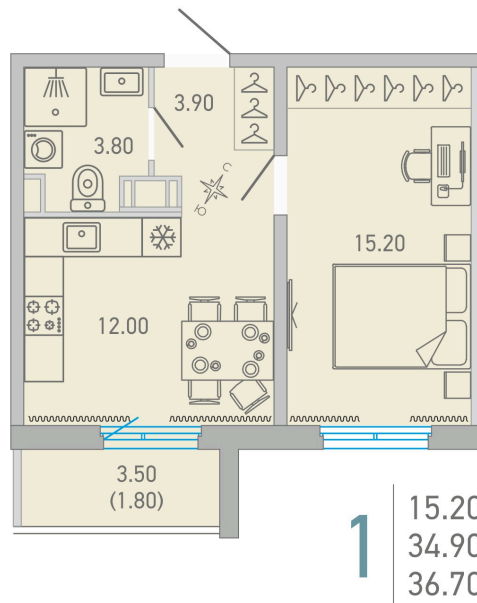

# 1 комнатная 36.7 м<sup>2</sup>

 Отсканируйте QR-код и  
 смотрите на сайте city-  
 solutions.pro

## 5 641 071 руб.

 В ипотеку **от 25 928 руб.**

Во двор

С балконом

Корпус	LOVO	Этаж	3
Секция	3	Сдача	3 кв. 2025

 Адрес офиса продаж  
 г Санкт-Петербург, ул Кантемировская, д 37

04.04.2025 15:46 (Мск)

время работы