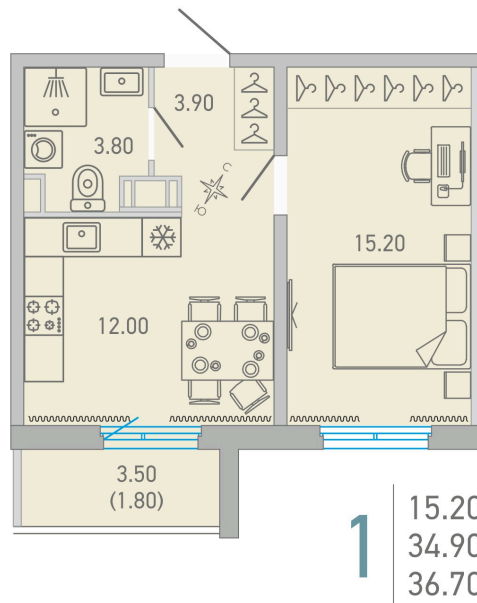

Номер: 134

1 комнатная 36.7 м²

Отсканируйте QR-код и
смотрите на сайте city-
solutions.pro

5 641 071 руб.

В ипотеку **от 25 928 руб.**

Во двор

С балконом

Корпус	LOVO	Этаж	3
Секция	3	Сдача	3 кв. 2025

Адрес офиса продаж
г Санкт-Петербург, ул Кантемировская, д 37

04.04.2025 15:46 (Мск)

время работы

сб-вс: 11:00-17:00   пн-пт: 10:00-20:00

Не является публичной офертой, цена может быть скорректирована. Информация взята с сайта «city-solutions.pro»

1 / 1