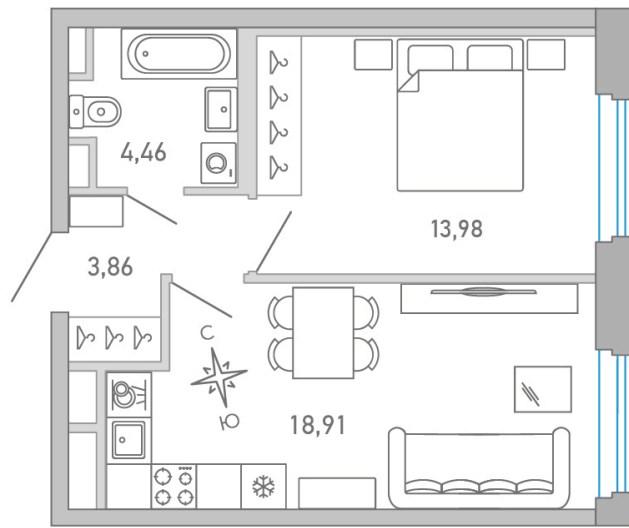

Номер: 168

Отсканируйте QR-код и
смотрите на сайте city-solutions.pro

1 комнатная 41.18 м²

1 | 13,98
41,18

17 982 212 руб.

В ипотеку **от 81 464 руб.**

На улицу

Корпус	Министр	Этаж	6
Секция	4	Сдача	4 кв. 2025