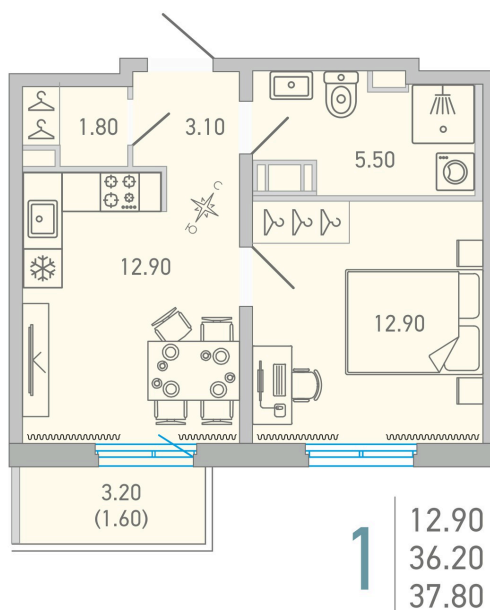

# 1 комнатная 37.8 м<sup>2</sup>

## 5 869 581 руб.

В ипотеку от 26 884 руб.

Во двор

С балконом

Корпус	LOVO	Этаж	6
Секция	1	Сдача	3 кв. 2025

 Адрес офиса продаж  
 г Санкт-Петербург, ул Кантемировская, д 37

03.04.2025 23:34 (Мск)

время работы