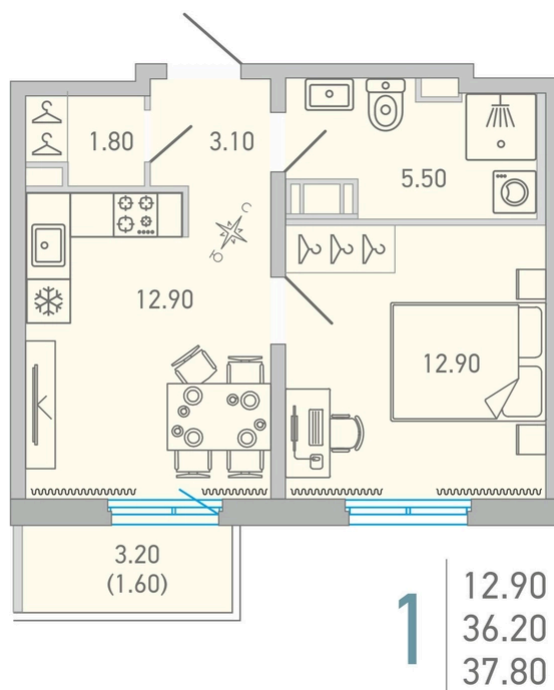

Главная страница

[Охраняемая территория](#)[Огороженная территория](#)[Спортивная площадка](#)[Игровая площадка](#)[Школа](#)[Детский сад](#)

Номер 20

Квартира 1-комнатная 37,8 м²

Без отделки

Вид во двор

С балконом

Корпус

LOVO

Секция

1

Этаж

6

Сдача

3 кв. 2025