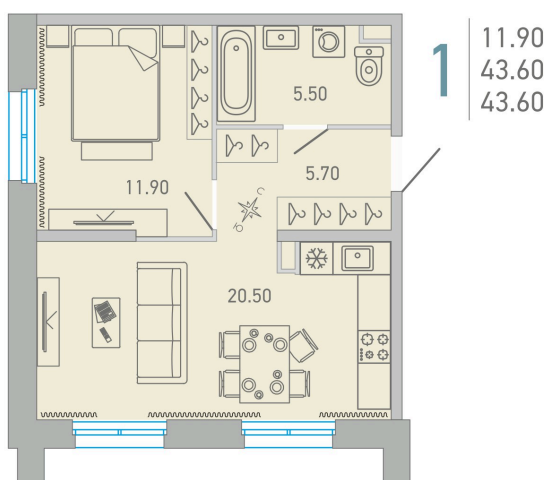

Номер: 128

Отсканируйте QR-код и
смотрите на сайте city-
solutions.pro

1 комнатная 43.6 м²

6 843 256 руб.

В ипотеку от 31 343 руб.

Во двор

Корпус	LOVO	Этаж	2
Секция	3	Сдача	3 кв. 2025

Адрес офиса продаж
г Санкт-Петербург, ул Кантемировская, д 37