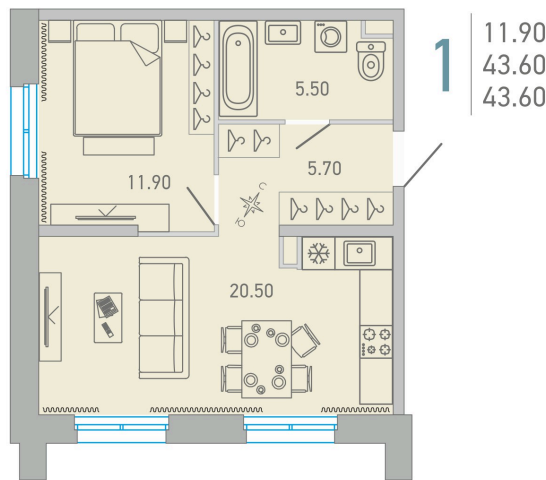

Номер: 128

 Отсканируйте QR-код и
 смотрите на сайте city-
 solutions.pro

1 комнатная 43.6 м²

6 685 653 руб.

В ипотеку от 31 343 руб.

Во двор

Корпус	LOVO	Этаж	2
Секция	3	Сдача	3 кв. 2025

 Адрес офиса продаж
 г Санкт-Петербург, ул Кантемировская, д 37