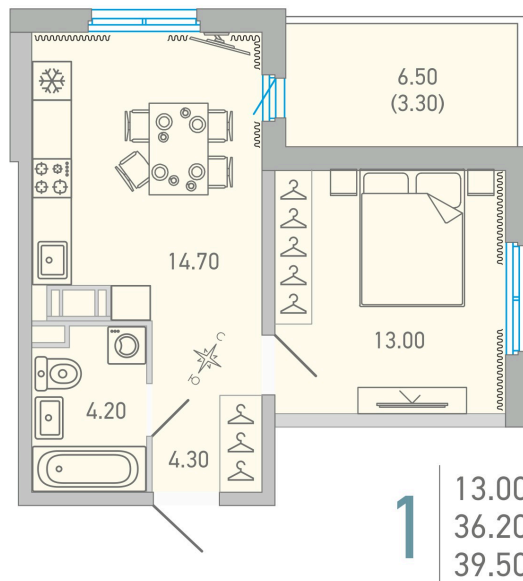

Номер: 23

Отсканируйте QR-код и
смотрите на сайте city-solutions.pro

1 комнатная 39.5 м²

6 148 526 руб.

В ипотеку **от 28 162 руб.**

На улицу и двор

С балконом

Корпус	LOVO	Этаж	7
Секция	1	Сдача	3 кв. 2025