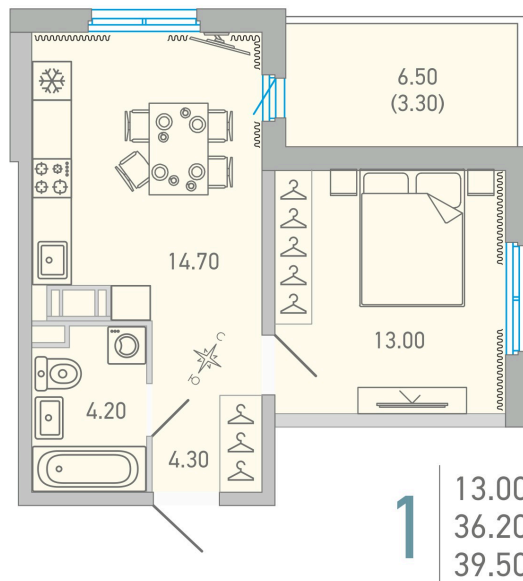

Номер: 23

 Отсканируйте QR-код и
 смотрите на сайте city-
 solutions.pro

1 комнатная 39.5 м²

6 006 926 руб.

В ипотеку от 28 162 руб.

На улицу и двор

С балконом

Корпус	LOVO	Этаж	7
Секция	1	Сдача	3 кв. 2025