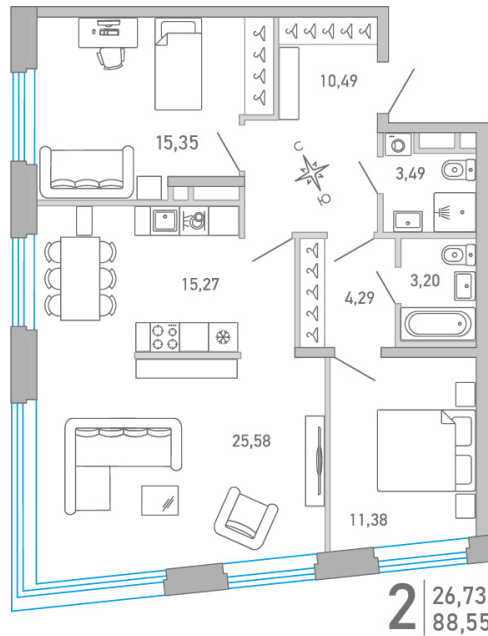

Номер: 33

 Отсканируйте QR-код и
 смотрите на сайте city-
 solutions.pro

2 комнатная

88.55 м²

43 903 448 руб.

В ипотеку от 334 514 руб.

На улицу

| | | | |
|--------|---------|-------|------------|
| Корпус | Министр | Этаж | 7 |
| Секция | 1 | Сдача | 4 кв. 2025 |