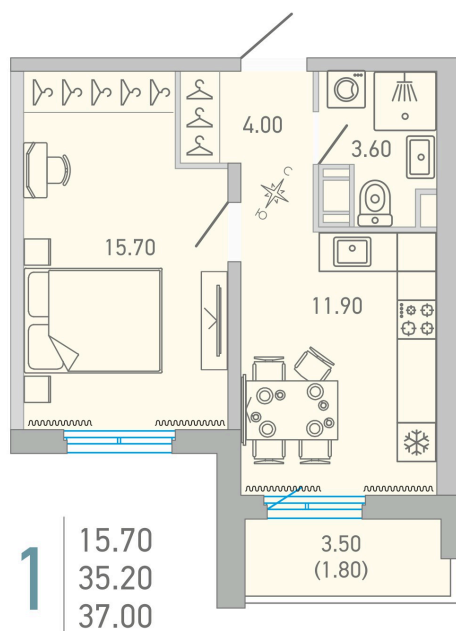

Номер: 63

Отсканируйте QR-код и
смотрите на сайте city-
solutions.pro

1 комнатная 36.2 м²

6 769 901 руб.

В ипотеку от 28 409 руб.

Черновая отделка

Во двор

Корпус	LOVO	Этаж	11
Секция	3	Сдача	4 кв. 2025

21.05.2026 07:53 (Мск)

Не является публичной офертой, цена может быть скорректирована.
Информация взята с сайта «city-solutions.pro».