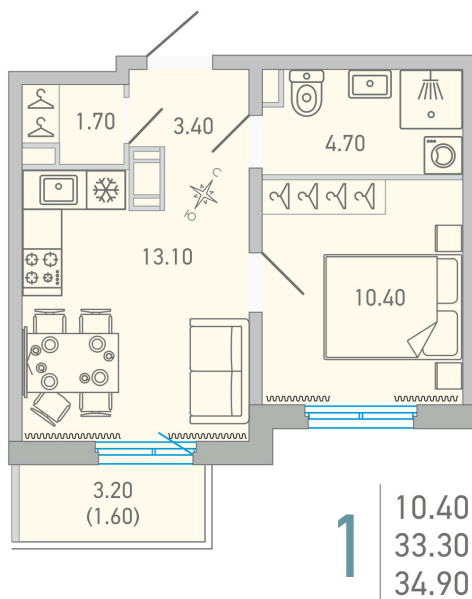

Номер: 147

Отсканируйте QR-код и
смотрите на сайте city-
solutions.pro

1 комнатная 34.5 м²

6 835 471 руб.

В ипотеку от 28 684 руб.

Черновая отделка

Во двор

Корпус	LOVO	Этаж	13
Секция	2	Сдача	4 кв. 2025