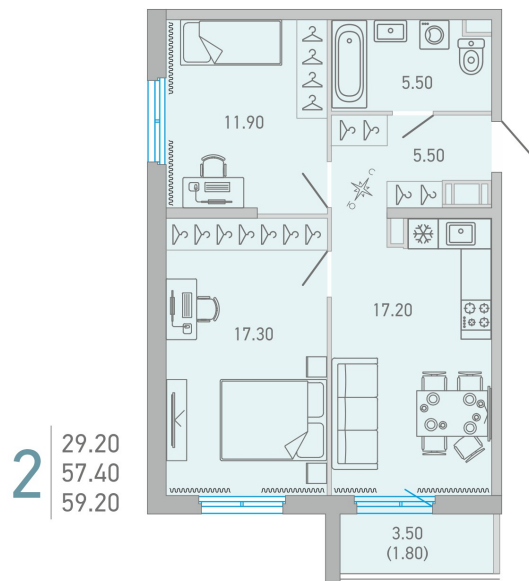

Номер: 184

2 комнатная 59.2 м²

 Отсканируйте QR-код и
 смотрите на сайте city-
 solutions.pro

9 977 238 руб.

В ипотеку от 42 097 руб.

Во двор

С балконом

Корпус	LOVO	Этаж	10
Секция	3		