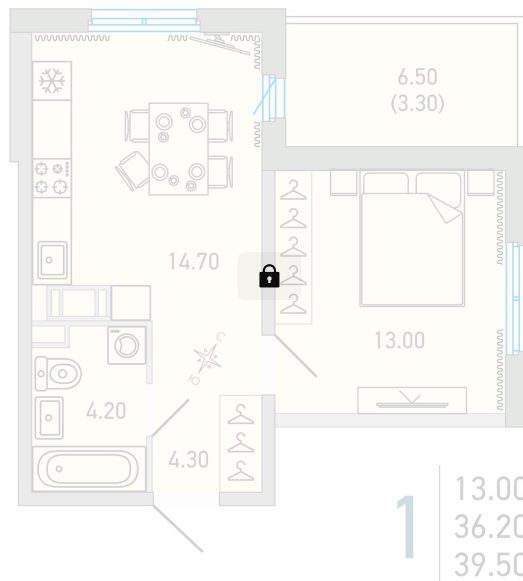

Номер: 58

 Отсканируйте QR-код и
 смотрите на сайте city-
 solutions.pro

1 комнатная 39.5 м²

6 209 468 руб.

В ипотеку от 28 441 руб.

На улицу и двор

С балконом

Корпус	LOVO	Этаж	14
Секция	1	Сдача	3 кв. 2025