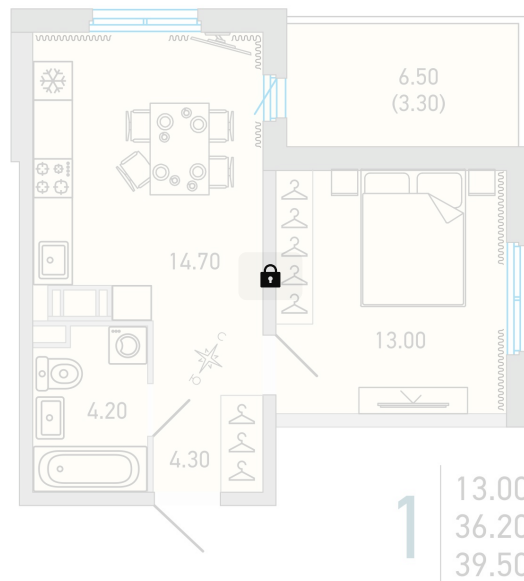

Номер: 58

Отсканируйте QR-код и
смотрите на сайте city-solutions.pro

1 комнатная 39.5 м²

6 209 468 руб.

В ипотеку **от 28 441 руб.**

На улицу и двор

С балконом

Корпус	LOVO	Этаж	14
Секция	1	Сдача	3 кв. 2025