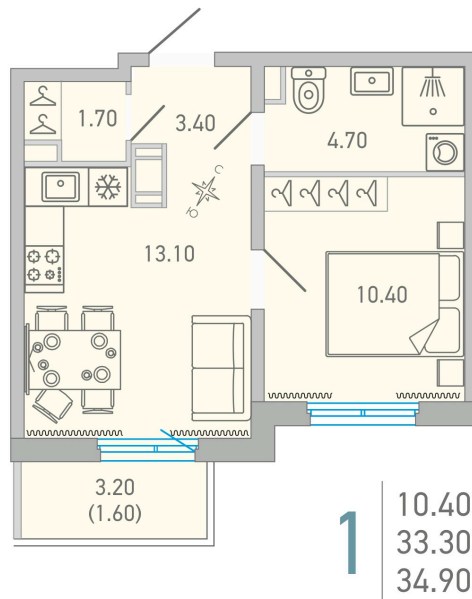

# 1 комнатная 34.9 м<sup>2</sup>

## 5 570 816 руб.

В ипотеку от 25 605 руб.

Во двор

С балконом

Корпус	LOVO	Этаж	15
Секция	2	Сдача	3 кв. 2025

 Адрес офиса продаж  
 г Санкт-Петербург, ул Кантемировская, д 37

04.04.2025 15:54 (Мск)

время работы