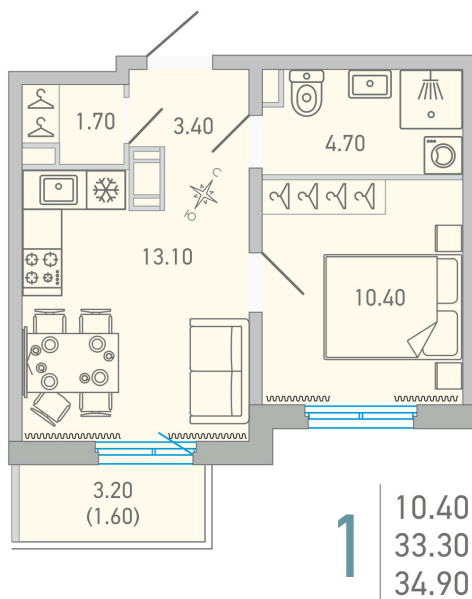

Номер: 155

Отсканируйте QR-код и
смотрите на сайте city-
solutions.pro

1 комнатная 34.5 м²

6 903 999 руб.

В ипотеку от 28 971 руб.

Черновая отделка

Во двор

Корпус	LOVO	Этаж	15
Секция	2	Сдача	4 кв. 2025