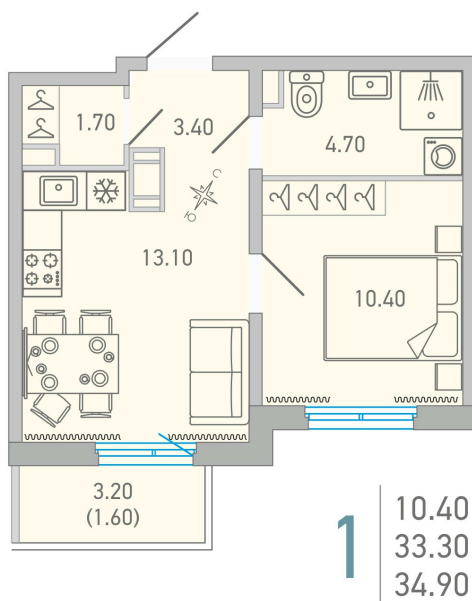

Номер: 119

 Отсканируйте QR-код и
 смотрите на сайте city-
 solutions.pro

1 комнатная 34.9 м²

6 068 427 руб.

В ипотеку от 25 605 руб.

Во двор

С балконом

Корпус	LOVO	Этаж	15
Секция	2	Сдача	3 кв. 2025