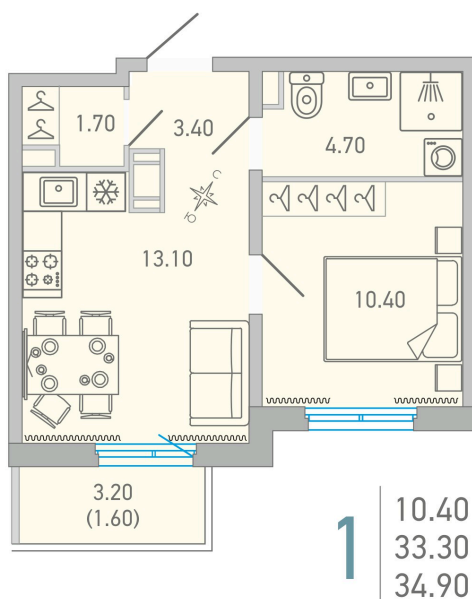

Номер: 155

Отсканируйте QR-код и
смотрите на сайте city-
solutions.pro

1 комнатная 34.5 м²

6 928 179 руб.

В ипотеку от 20 769 руб.

Черновая отделка

Во двор

Корпус	LOVO	Этаж	15
Секция	2	Сдача	4 кв. 2025