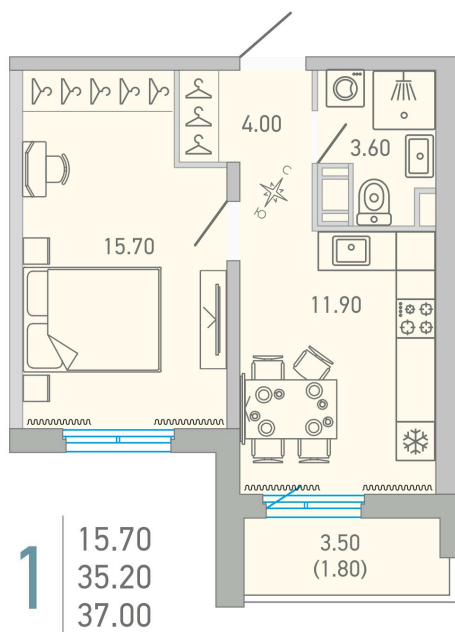

Номер: 168

1 комнатная 37 м²

 Отсканируйте QR-код и
 смотрите на сайте city-
 solutions.pro

5 620 662 руб.

В ипотеку от 26 351 руб.

Во двор

С балконом

Корпус	LOVO	Этаж	8
Секция	3	Сдача	3 кв. 2025