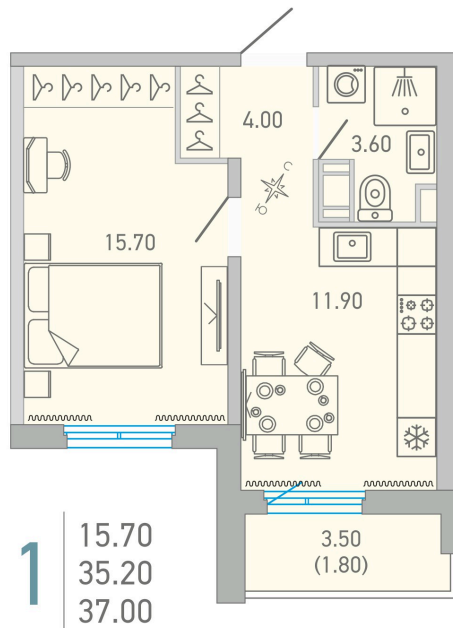

Номер: 168

1 комнатная 37 м²

 Отсканируйте QR-код и
 смотрите на сайте city-
 solutions.pro

5 733 076 руб.

В ипотеку от 26 351 руб.

Во двор

С балконом

Корпус	LOVO	Этаж	8
Секция	3	Сдача	3 кв. 2025