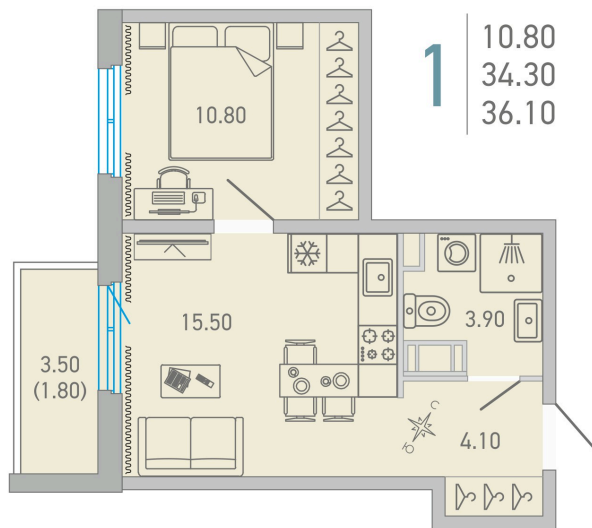

Номер: 228

Отсканируйте QR-код и
смотрите на сайте city-solutions.pro

1 комнатная 36.1 м²

6 276 929 руб.

В ипотеку **от 26 485 руб.**

Во двор

С балконом

Корпус	LOVO	Этаж	16
Секция	3		