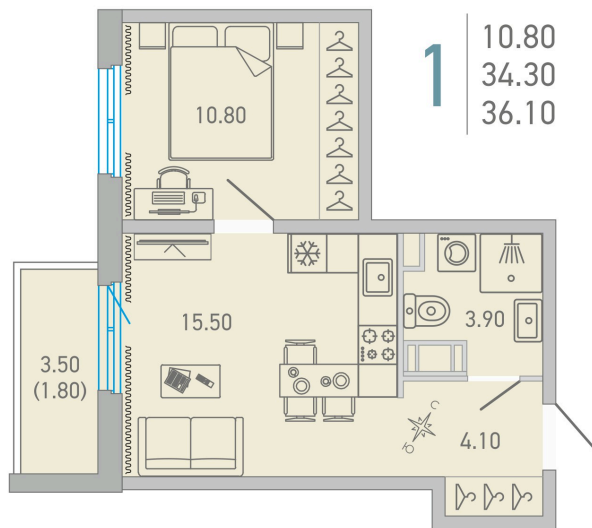

Номер: 228

Отсканируйте QR-код и
смотрите на сайте city-solutions.pro

1 комнатная 36.1 м²

5 762 221 руб.

В ипотеку **от 26 485 руб.**

Во двор

С балконом

Корпус	LOVO	Этаж	16
Секция	3	Сдача	3 кв. 2025