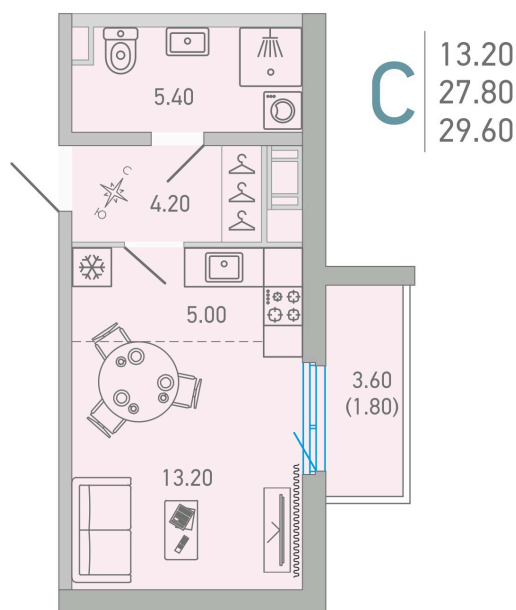

Номер: 49

Студия 29.6 м²

 Отсканируйте QR-код и
 смотрите на сайте city-
 solutions.pro

4 584 663 руб.

В ипотеку от 21 494 руб.

Во двор

С балконом

Корпус	LOVO	Этаж	12
Секция	1	Сдача	3 кв. 2025