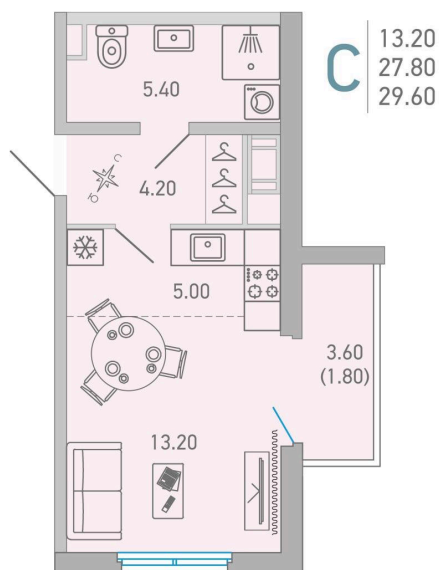

Номер: 49

Студия 29.6 м²

 Отсканируйте QR-код и
 смотрите на сайте city-
 solutions.pro

4 676 356 руб.

В ипотеку от 21 494 руб.

Во двор

С балконом

Корпус	LOVO	Этаж	12
Секция	1	Сдача	3 кв. 2025