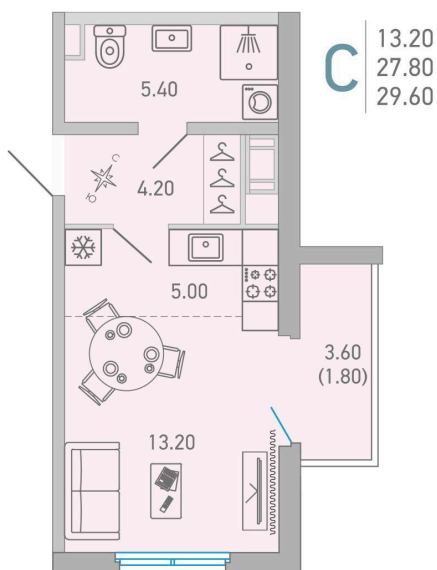

Номер: 210

Студия 29 м²

Отсканируйте QR-код и
смотрите на сайте city-
solutions.pro

5 930 390 руб.

В ипотеку от 24 886 руб.

Черновая отделка

Во двор

| | | | |
|--------|------|-------|------------|
| Корпус | LOVO | Этаж | 12 |
| Секция | 1 | Сдача | 4 кв. 2025 |