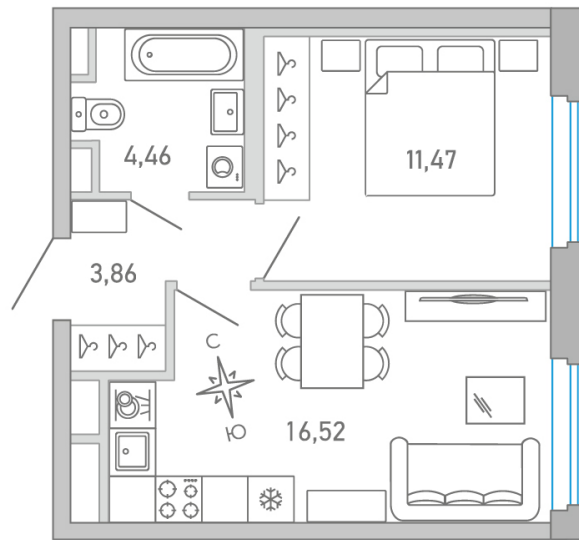

Номер: 156

Отсканируйте QR-код и
смотрите на сайте city-
solutions.pro

1 комнатная

36.29 м²

1 | 11,47
36,29

15 926 426 руб.

В ипотеку от 67 199 руб.

На улицу