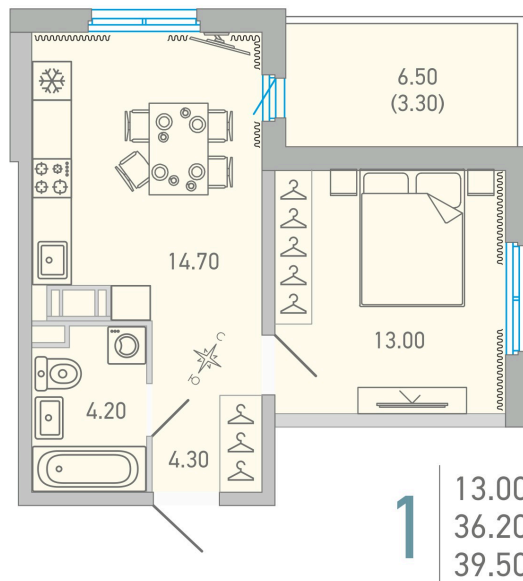

Номер: 33

 Отсканируйте QR-код и
 смотрите на сайте city-
 solutions.pro

1 комнатная 39.5 м²

6 165 953 руб.

В ипотеку от 28 241 руб.

На улицу и двор

С балконом

Корпус	LOVO	Этаж	9
Секция	1	Сдача	3 кв. 2025