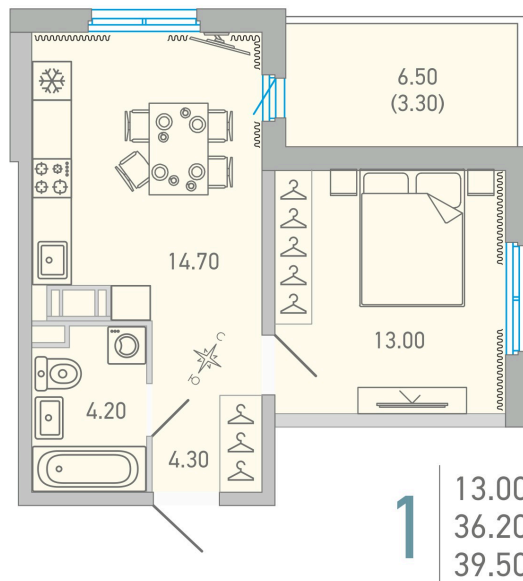

Номер: 33

1 комнатная 39.5 м²

Отсканируйте QR-код и
смотрите на сайте city-
solutions.pro

6 693 279 руб.

В ипотеку от 28 241 руб.

На улицу и двор

С балконом

Корпус	LOVO	Этаж	9
Секция	1		