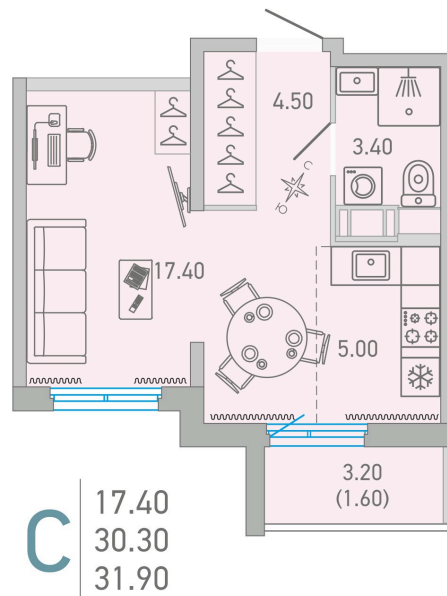

Номер: 41

Студия 31.9 м²

 Отсканируйте QR-код и
 смотрите на сайте city-
 solutions.pro

5 025 302 руб.

В ипотеку от 23 098 руб.

Во двор

С балконом

Корпус	LOVO	Этаж	10
Секция	1	Сдача	3 кв. 2025