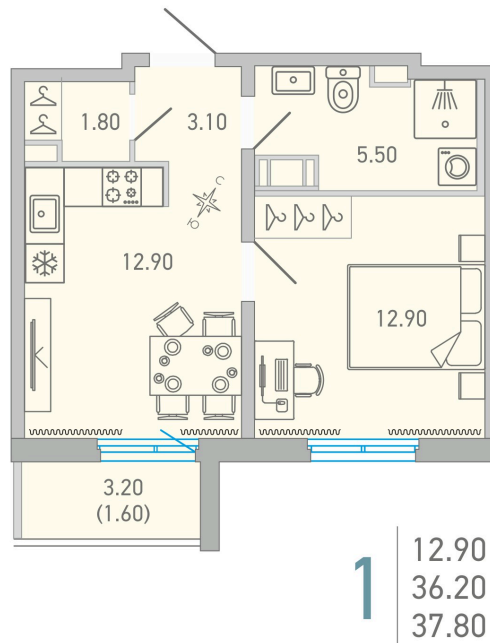

Номер: 45

 Отсканируйте QR-код и
 смотрите на сайте city-
 solutions.pro

1 комнатная 37.8 м²

5 916 714 руб.

В ипотеку от 27 100 руб.

Во двор

С балконом

Корпус	LOVO	Этаж	11
Секция	1	Сдача	3 кв. 2025