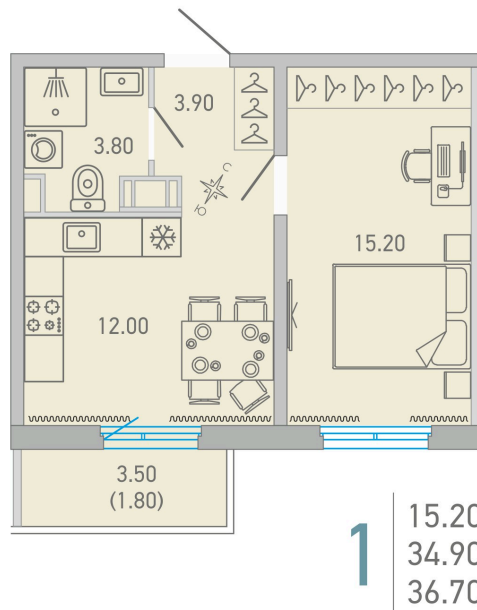

Номер: 211

1 комнатная 36.7 м²

 Отсканируйте QR-код и
 смотрите на сайте city-
 solutions.pro

5 734 780 руб.

В ипотеку от 26 359 руб.

Во двор

С балконом

Корпус	LOVO	Этаж	14
Секция	3	Сдача	3 кв. 2025