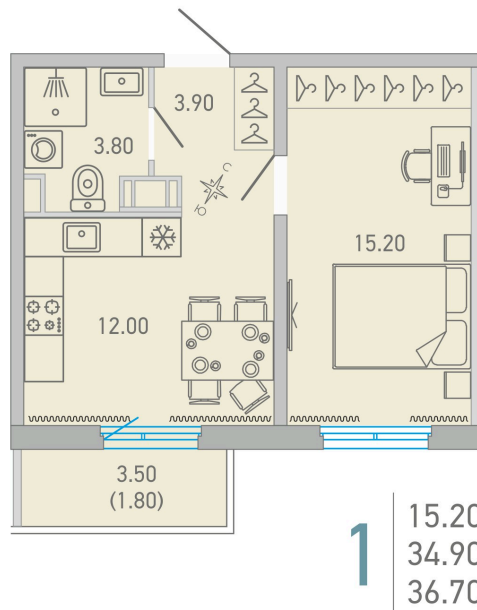

Номер: 211

1 комнатная 36.7 м²

 Отсканируйте QR-код и
 смотрите на сайте city-
 solutions.pro

5 622 333 руб.

В ипотеку от 26 359 руб.

Во двор

С балконом

Корпус	LOVO	Этаж	14
Секция	3	Сдача	3 кв. 2025