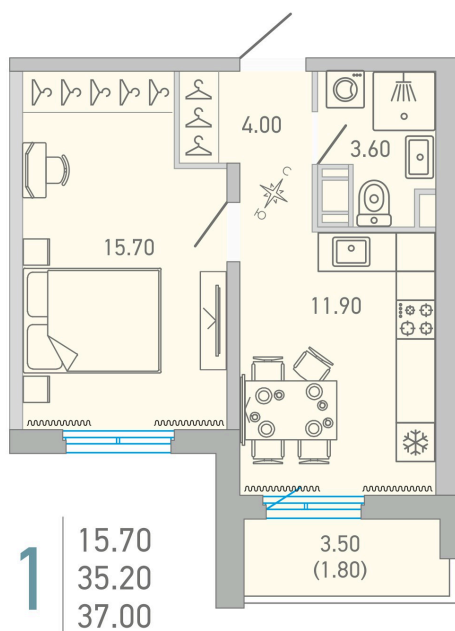

Номер: 28

1 комнатная 35.3 м²

Отсканируйте QR-код и
смотрите на сайте city-
solutions.pro

8 332 764 руб.

В ипотеку от 24 980 руб.

Чистовая отделка

Во двор

Корпус	LOVO	Этаж	6
Секция	3	Сдача	4 кв. 2025