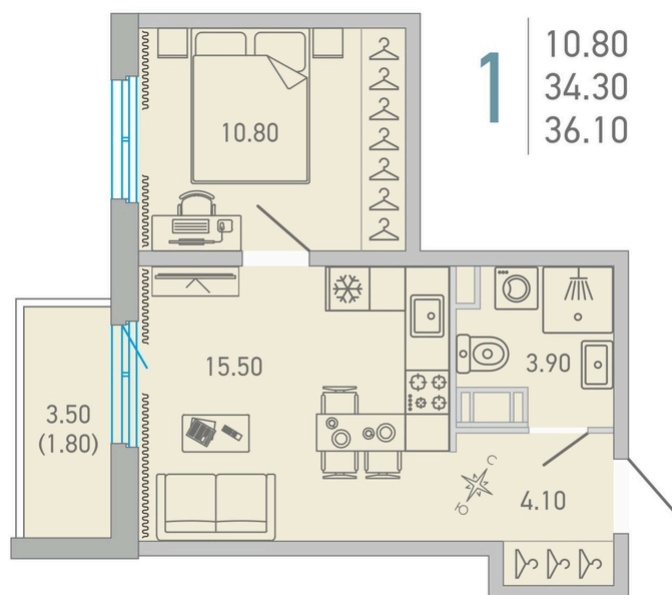

Главная страница

[Охраняемая территория](#)[Огороженная территория](#)[Спортивная площадка](#)[Игровая площадка](#)[Школа](#)[Детский сад](#)

Номер 158

Квартира 1-комнатная 36,1 м²

Без отделки

Вид во двор

С балконом

Корпус

LOVO

Секция

3

Этаж

6

Сдача

3 кв. 2025