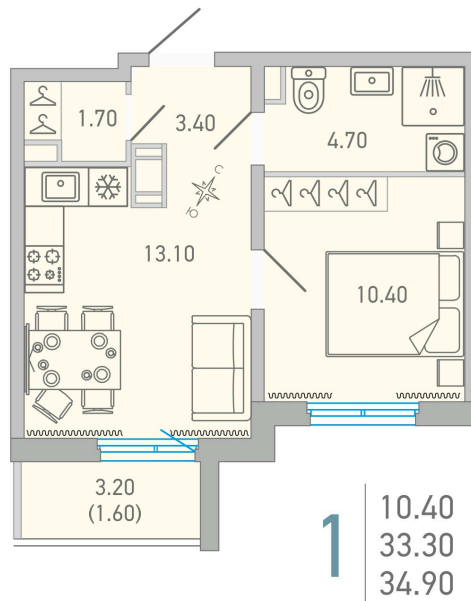

Номер: 123

 Отсканируйте QR-код и
 смотрите на сайте city-
 solutions.pro

1 комнатная 34.9 м²

5 578 451 руб.

В ипотеку от 25 640 руб.

Во двор

С балконом

Корпус	LOVO	Этаж	16
Секция	2	Сдача	3 кв. 2025