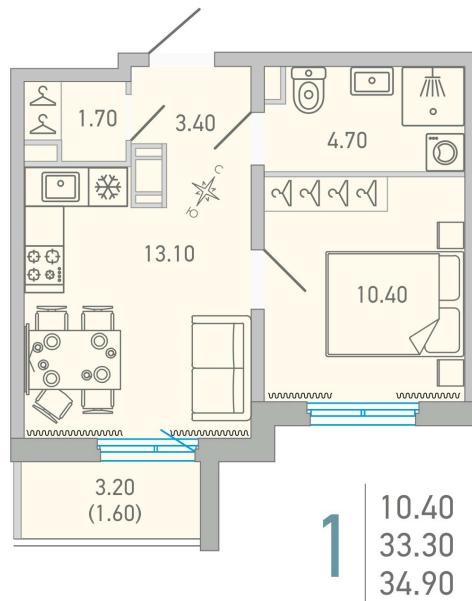

Номер: 123

 Отсканируйте QR-код и
 смотрите на сайте city-
 solutions.pro

1 комнатная 34.9 м²

5 469 070 руб.

В ипотеку от 25 640 руб.

Во двор

С балконом

Корпус	LOVO	Этаж	16
Секция	2	Сдача	3 кв. 2025