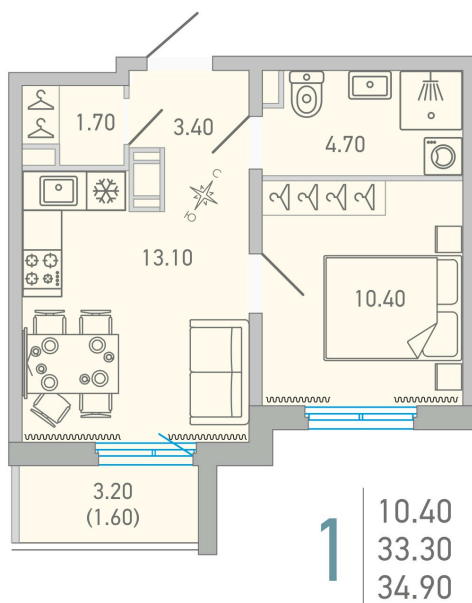

Номер: 91

Отсканируйте QR-код и
смотрите на сайте city-
solutions.pro

1 комнатная 34.9 м²

5 516 899 руб.

В ипотеку от 25 357 руб.

Во двор

С балконом

Корпус	LOVO	Этаж	8
Секция	2	Сдача	3 кв. 2025