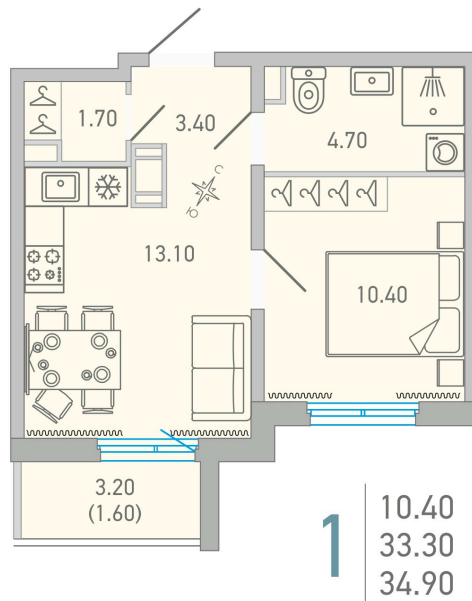

Номер: 91

 Отсканируйте QR-код и
 смотрите на сайте city-
 solutions.pro

1 комнатная 34.9 м²

5 408 725 руб.

В ипотеку от 25 357 руб.

Во двор

С балконом

Корпус	LOVO	Этаж	8
Секция	2	Сдача	3 кв. 2025