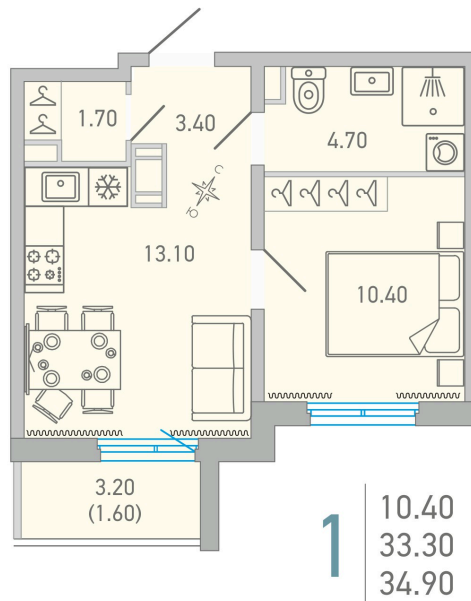

Номер: 91

 Отсканируйте QR-код и
 смотрите на сайте city-
 solutions.pro

1 комнатная 34.9 м²

5 516 899 руб.

В ипотеку от 25 357 руб.

Во двор

С балконом

Корпус	LOVO	Этаж	8
Секция	2	Сдача	3 кв. 2025